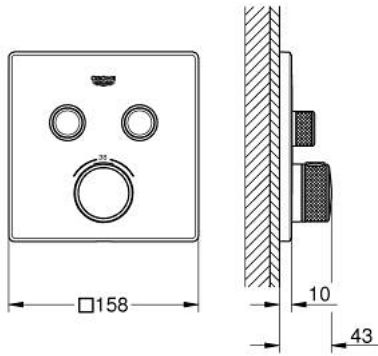

GROHTHERM SMARTCONTROL 29 124 A00 ترموستات للتركيب المخفي بصماميين

وصف المنتج

• trim set for GROHE Rapido SmartBox (35 600/35 604) •

• تركيب مغطى، قابل للتعديل عكسيًا براوية 6 درجة

• شمسة جدارية معدنية مع GROHE QuickFix (شمسة وعازل عمود بغطاء،