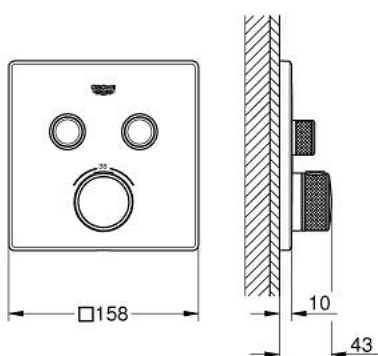

## 29 124 A00 GROHTHERM SMARTCONTROL MÉLANGEUR THERMOSTATIQUE POUR INSTALLATION ENCASTRÉE 2 SORTIES

### DESCRIPTION DU PRODUIT

- à associer avec GROHE Rapido SmartBox (35 604)
- Rosace murale en métal avec GROHE FastFixation, ajustable rétroactivement de 6°
- finition GROHE LongLife
- bouton poussoir SmartControl pour ON-OFF, tourner pour régler le débit
- pictogrammes échangeables
- GROHE TurboStat régulation thermostatique quasi-instantanée
- GROHE SafeStop butée à 38°C
- GROHE SafeStop Plus limiteur de température en option à 43°C ou 46°C inclus
- clapets anti-retour et filtres intégrés
- sorties multiples pouvant être utilisées simultanément
- livré sans corps encastré 35 604 (à commander séparément)
- débit: sortie B = 24 l/min sortie C = 26 l/min sortie B+C = 29 l/min