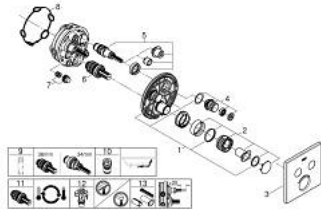

• محدّد درجة الحرارة GROHE SafeStop Plus الاختياري عند 43 ° م أو 46 ° م مدرج

• صمامات لارجعية مدمجة وصفابيات للأتربة

• multiple outlets can be run simultaneously •

• without roughing-in set 35 600/35 604 (please order separately) •

• لتر/دقيقة

• أداء التدفق: المخرج B = 24 لتر/دقيقة المخرج C = 26 لتر/دقيقة المخرج B+C = 29

GROHTHERM SMARTCONTROL 29 124 AL0 ترموستات للتركيب المخفي بصماميين

قطع الغيار:

- 1: لوح تحميل (48363000 رقم الطلب:-)
- 2: مقبض تحكم في درجة الحرارة (49029AL0 رقم الطلب:-)
- 3: غطاء متقوب من المنتصف (49039AL0 رقم الطلب:-)
- 4: زر يعمل بالضغط (48361AL0 رقم الطلب:-)
- 4.1: pushbutton (14077000 رقم الطلب:-)
- 5: خرطوشة (48359000 رقم الطلب:-)
- 5.1: محور دوران (49088000 رقم الطلب:-)
- 6: قلب مضغوط ترموستاتي 3/4 بوصة (49028000 رقم الطلب:-)
- 7: صمامات مانعة للإرجاع (47979000 رقم الطلب:-)
- 8: عازل (48360000 رقم الطلب:-)
- 9: موسع مقبس* (49059000 رقم الطلب:-)
- 10: مجموعه حماية من الطرد الرجعي* (14055000 رقم الطلب:-) (EN1717)
- 11: قلب GROHE TurboStat 3/4 بوصة* (49003000 رقم الطلب:-)
- 12: سدادات خدمة* (1405300M رقم الطلب:-)
- 13: طقم تمديد عام لخلطات المقبض فردي، 25 ملم* (14048000 رقم الطلب:-)