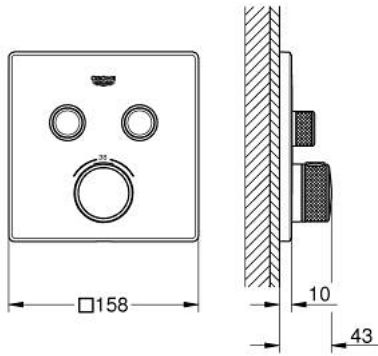

GROHTHERM SMARTCONTROL 29 124 AL0 ترموستات للتركيب المخفي بصماميين

وصف المنتج

• trim set for GROHE Rapido SmartBox (35 600/35 604) •

• تركيب مغطى، قابل للتعديل عكسيًا براوية 6 درجة

• شمسة جدارية معدنية مع GROHE QuickFix (شمسة وعازل عمود بغطاء،

• لتر/دقيقة

• أداء التدفق: المخرج B = 24 لتر/دقيقة المخرج C = 26 لتر/دقيقة المخرج B+C = 29

GROHTHERM SMARTCONTROL 29 124 AL0 ترموستات للتركيب المخفي بصماميين

قطع الغيار:

- 1: لوح تحميل (48363000 رقم الطلب:-)
- 2: مقبض تحكم في درجة الحرارة (49029AL0 رقم الطلب:-)
- 3: غطاء متقوب من المنتصف (49039AL0 رقم الطلب:-)
- 4: زر يعمل بالضغط (48361AL0 رقم الطلب:-)
- 4.1: pushbutton (14077000 رقم الطلب:-)
- 5: خرطوشة (48359000 رقم الطلب:-)
- 5.1: محور دوران (49088000 رقم الطلب:-)
- 6: قلب مضغوط ترموستاتي 3/4 بوصة (49028000 رقم الطلب:-)
- 7: صمامات مانعة للإرجاع (47979000 رقم الطلب:-)
- 8: عازل (48360000 رقم الطلب:-)
- 9: موسع مقبس* (49059000 رقم الطلب:-)
- 10: مجموعه حماية من الطرد الرجعي* (14055000 رقم الطلب:-) (EN1717)
- 11: قلب GROHE TurboStat 3/4 بوصة* (49003000 رقم الطلب:-)
- 12: سدادات خدمة* (1405300M رقم الطلب:-)
- 13: طقم تمديد عام لخلطات المقبض فردي، 25 ملم* (14048000 رقم الطلب:-)