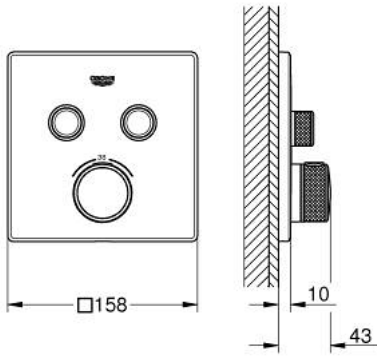

GROHTHERM SMARTCONTROL 29 124 DA0 ترموستات للتركيب المخفي بصماميين

وصف المنتج

• trim set for GROHE Rapido SmartBox (35 600/35 604) •

• تركيب مغطى، قابل للتعديل عكسيًا براوية 6 درجة

• شمسة جدارية معدنية مع GROHE QuickFix (شمسة وعازل عمود بغطاء،