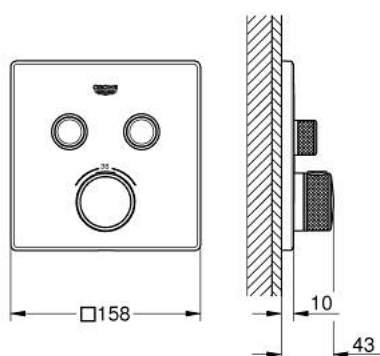

29 124 DA0 GROHTHERM SMARTCONTROL MÉLANGEUR THERMOSTATIQUE POUR INSTALLATION ENCASTRÉE 2 SORTIES

DESCRIPTION DU PRODUIT

- à associer avec GROHE Rapido SmartBox (35 604)
- Rosace murale en métal avec GROHE FastFixation, ajustable rétroactivement de 6°
- finition GROHE LongLife
- bouton poussoir SmartControl pour ON-OFF, tourner pour régler le débit
- pictogrammes échangeables
- GROHE TurboStat régulation thermostatique quasi-instantanée
- GROHE SafeStop butée à 38°C
- GROHE SafeStop Plus limiteur de température en option à 43°C ou 46°C inclus
- clapets anti-retour et filtres intégrés
- sorties multiples pouvant être utilisées simultanément
- livré sans corps encastré 35 604 (à commander séparément)
- débit: sortie B = 24 l/min sortie C = 26 l/min sortie B+C = 29 l/min