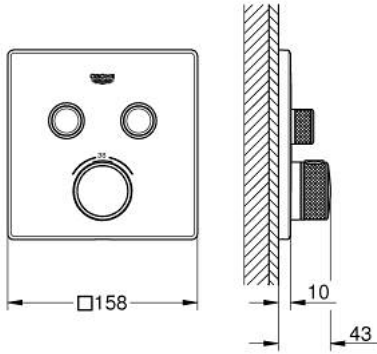

GROHTHERM SMARTCONTROL 29 124 DL0 ترموستات للتركيب المخفي بصماميين

وصف المنتج

• trim set for GROHE Rapido SmartBox (35 600/35 604) •

• تركيب مغطى، قابل للتعديل عكسيًا براوية 6 درجة

• شمسة جدارية معدنية مع GROHE QuickFix (شمسة وعازل عمود بغطاء،