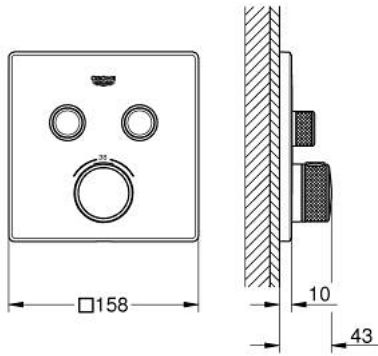

GROHTHERM SMARTCONTROL 29 124 GL0 ترموستات للتركيب المخفي بصماميين

وصف المنتج

• trim set for GROHE Rapido SmartBox (35 600/35 604) •

• تركيب مغطى، قابل للتعديل عكسيًا براوية 6 درجة

• شمسة جدارية معدنية مع GROHE QuickFix (شمسة وعازل عمود بغطاء،