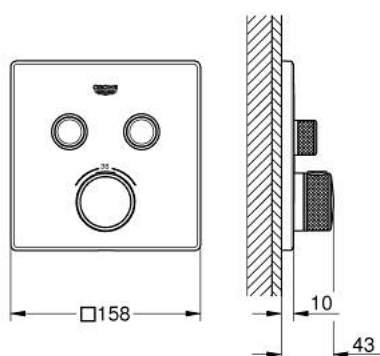

29 124 GL0 GROHTHERM SMARTCONTROL MÉLANGEUR THERMOSTATIQUE POUR INSTALLATION ENCASTRÉE 2 SORTIES

DESCRIPTION DU PRODUIT

- à associer avec GROHE Rapido SmartBox (35 604)
- Rosace murale en métal avec GROHE FastFixation, ajustable rétroactivement de 6°
- finition GROHE LongLife
- bouton poussoir SmartControl pour ON-OFF, tourner pour régler le débit
- pictogrammes échangeables
- GROHE TurboStat régulation thermostatique quasi-instantanée
- GROHE SafeStop butée à 38°C
- GROHE SafeStop Plus limiteur de température en option à 43°C ou 46°C inclus
- clapets anti-retour et filtres intégrés
- sorties multiples pouvant être utilisées simultanément
- livré sans corps encastré 35 604 (à commander séparément)
- débit: sortie B = 24 l/min sortie C = 26 l/min sortie B+C = 29 l/min