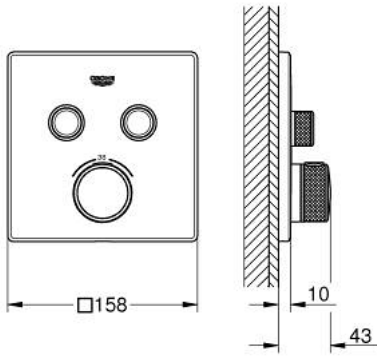

GROHTHERM SMARTCONTROL 29 124 GN0 ترموستات للتثبيت المخفي بصماميين

وصف المنتج

• trim set for GROHE Rapido SmartBox (35 600/35 604) •

• تركيب مغطى، قابل للتعديل عكسيًا براوية 6 درجة

• شمسة جدارية معدنية مع GROHE QuickFix (شمسة وعازل عمود بغطاء،