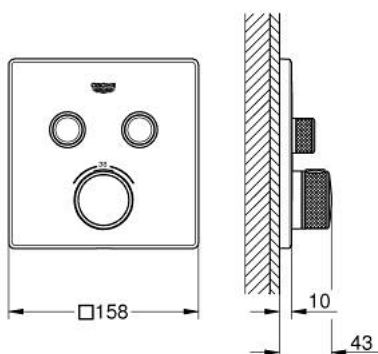

29 124 GN0 GROHTHERM SMARTCONTROL MÉLANGEUR THERMOSTATIQUE POUR INSTALLATION ENCASTRÉE 2 SORTIES

DESCRIPTION DU PRODUIT

- à associer avec GROHE Rapido SmartBox (35 604)
- Rosace murale en métal avec GROHE FastFixation, ajustable rétroactivement de 6°
- finition GROHE LongLife
- bouton poussoir SmartControl pour ON-OFF, tourner pour régler le débit
- pictogrammes échangeables
- GROHE TurboStat régulation thermostatique quasi-instantanée
- GROHE SafeStop butée à 38°C
- GROHE SafeStop Plus limiteur de température en option à 43°C ou 46°C inclus
- clapets anti-retour et filtres intégrés
- sorties multiples pouvant être utilisées simultanément
- livré sans corps encastré 35 604 (à commander séparément)
- débit: sortie B = 24 l/min sortie C = 26 l/min sortie B+C = 29 l/min