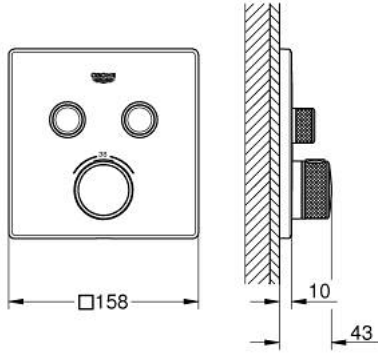

## GROHTHERM SMARTCONTROL 29 124 MG0 ترموستات للتثبيت المخفي بصماميين

وصف المنتج

• trim set for GROHE Rapido SmartBox (35 600/35 604) •

• تركيب مغطى، قابل للتعديل عكسيًا براوية 6 درجة

• شمسة جدارية معدنية مع GROHE QuickFix (شمسة وعازل عمود بغطاء،