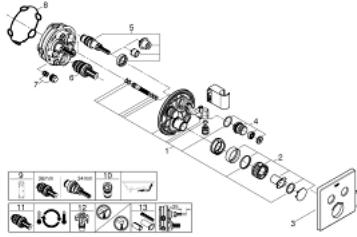

• زر أمان GROHE SafeStop عند 38 ° م

• محدود درجة الحرارة GROHE SafeStop Plus الاختياري عند 43 ° م أو 46 ° م مدرج

• صمامات لارجعية مدمجة وصفائيات للأثرية

• multiple outlets can be run simultaneously

• وحدة دش مدمجة بمخرج دش بقياس \_ بوصة

• without roughing-in set 35 600/35 604 (please order separately)

• 12 = لتر/دقيقةالمخرج + B دش يدوي 27 = لتر/دقيقة

• أداء التدفق: المخرج B = 24 لتر/دقيقة دش يدوي

GROHTHERM SMARTCONTROL 29 125  
000 / <BR>ترموستات للتركيب المخفي بصمامين <BR>/>وحامل دش مدمج

قطع الغيار

- 1: قالب تحميل (48364000 رقم الطلب).
- 2: مقبض تحكم في درجة الحرارة (49029000 رقم الطلب).
- 2.1: غطاء تغطية (1015030000 رقم الطلب).
- 2.2: handle adaptor (1015059990 رقم الطلب).
- 3: غطاء منقوب من المنتصف (49041000 رقم الطلب).
- 4: زر يعمل بالضغط (48361000 رقم الطلب).
- 4.1: pushbutton (14077000 رقم الطلب).
- 5: خرطوشة (48359000 رقم الطلب).
- 5.1: محور دوران (49088000 رقم الطلب).
- 6: قلب مضغوط ترموستاتي 3/4 بوصة (49028000 رقم الطلب).
- 7: صمامات مانعة للإرجاع (47979000 رقم الطلب).
- 8: عازل (48360000 رقم الطلب).
- 9: موسع مقبس\* (49059000 رقم الطلب).
- 10: مجموعه حماية من الطرد الرجعي\* (14055000 رقم الطلب) (EN1717).
- 11: قلب GROHE TurboStat 3/4 بوصة\* (49003000 رقم الطلب).
- 12: سدادات خدمة\* (14053000 رقم الطلب).
- 13: طقم تمديد عام لخلاطات المقبض فردي، 25 ملم\* (14048000 رقم الطلب).