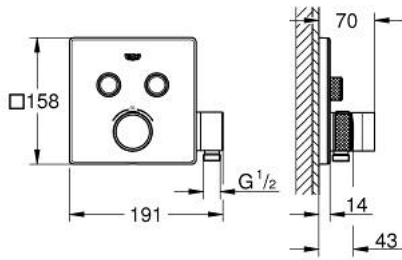

## GROHTHERM SMARTCONTROL 29 125 000 ترموستات للتركيب المخفي بصمامين BR / وحاامل دش مدمج

وصف المنتج

• trim set for GROHE Rapido SmartBox (35 600/35 604)

• تركيب مغطى، قابل للتعديل عكسيًا براوثة 6 درجة

• شمسة جدارية معدنية مع GROHE QuickFix (شمسة وعازل عمود بغطاء،

• without roughing-in set 35 600/35 604 (please order separately)

• 12 = لتر/دقيقةالمخرج + B دش يدوي 27 = لتر/دقيقة

• أداء التدفق: المخرج B = 24 لتر/دقيقة دش يدوي

GROHTHERM SMARTCONTROL 29 125  
000 / <BR>ترموستات للتركيب المخفي بصمامين <BR>/>وحامل دش مدمج

قطع الغيار

- 1: قالب تحميل (48364000 رقم الطلب).
- 2: مقبض تحكم في درجة الحرارة (49029000 رقم الطلب).
- 2.1: غطاء تغطية (1015030000 رقم الطلب).
- 2.2: handle adaptor (1015059990 رقم الطلب).
- 3: غطاء منقوب من المنتصف (49041000 رقم الطلب).
- 4: زر يعمل بالضغط (48361000 رقم الطلب).
- 4.1: pushbutton (14077000 رقم الطلب).
- 5: خرطوشة (48359000 رقم الطلب).
- 5.1: محور دوران (49088000 رقم الطلب).
- 6: قلب مضغوط ترموستاتي 3/4 بوصة (49028000 رقم الطلب).
- 7: صمامات مانعة للإرجاع (47979000 رقم الطلب).
- 8: عازل (48360000 رقم الطلب).
- 9: موسع مقبس\* (49059000 رقم الطلب).
- 10: مجموعه حماية من الطرد الرجعي\* (14055000 رقم الطلب) (EN1717).
- 11: قلب GROHE TurboStat 3/4 بوصة\* (49003000 رقم الطلب).
- 12: سدادات خدمة\* (14053000 رقم الطلب).
- 13: طقم تمديد عام لخلاطات المقبض فردي، 25 ملم\* (14048000 رقم الطلب).