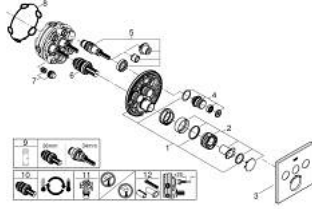

• A + B + C = 36 لتر/دقيقة

• A + B = 33 لتر/دقيقة المخرج

• أداء التدفق: المخرج A = 23 لتر/دقيقة المخرج B = 27 لتر/دقيقة المخرج C = 23

GROHTHERM SMARTCONTROL 29 126 000 ترموستات للتركيب المخفي بثلاث صمامات

قطع الغيار:

- 1: لوح تحميل (48362000 رقم الطلب:-)
- 2: مقبض تحكم في درجة الحرارة (49029000 رقم الطلب:-)
 - 2.1: غطاء تغطية (1015030000 رقم الطلب:-)
 - 2.2: handle adaptor (1015059990 رقم الطلب:-)
- 3: غطاء منقوب من المنتصف (49042000 رقم الطلب:-)
- 4: زر يعمل بالضغط (48361000 رقم الطلب:-)
 - 4.1: pushbutton (14077000 رقم الطلب:-)
- 5: خرطوشة (48359000 رقم الطلب:-)
 - 5.1: محور دوران (49088000 رقم الطلب:-)
- 6: قلب مضغوط ترموستاتي 3/4 بوصة (49028000 رقم الطلب:-)
- 7: صمامات مانعة للإرجاع (47979000 رقم الطلب:-)
- 8: عازل (48360000 رقم الطلب:-)
- 9: موسع مقبس* (49059000 رقم الطلب:-)
- 10: قلب GROHE TurboStat 3/4 بوصة* (49003000 رقم الطلب:-)
- 11: سدادات خدمة* (14053000 رقم الطلب:-)
- 12: طقم تمديد عام لخلاطات المقبض فردي، 25 ملم* (14048000 رقم الطلب:-)