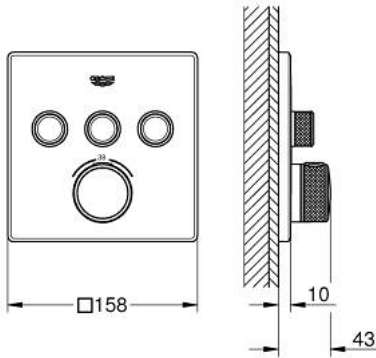

• trim set for GROHE Rapido SmartBox (35 600/35 604) •

• تركيب مغطى، قابل للتعديل عكسيًا براوية 6 درجة

• شمسة جدارية معدنية مع GROHE QuickFix (شمسة وعازل عمود بغطاء،

• طلاء كروم GROHE LongLife

• من GROHE EcoJoy إلى تدفق كامل

• GROHE SmartControl اضغط للتشغيل/الإيقاف، أدر لتعديل المقدار

• exchangeable symbols

• القلب المصغر GROHE TurboStat بالعنصر الحراري الشمعي

• GROHE ProGrip بهيكل متعرج

• زر أمان GROHE SafeStop عند 38° م

• محدد درجة الحرارة GROHE SafeStop Plus الاختياري عند 43° م أو 46° م مدرج

• صمامات لارجعية مدمجة وصفائيات للأتربة

• multiple outlets can be run simultaneously •

• without roughing-in set 35 600/35 604 (please order separately) •

• A + B + C = 36 لتر/دقيقة

• A + B = 33 لتر/دقيقة المخرج

• أداء التدفق: المخرج A = 23 لتر/دقيقة المخرج B = 27 لتر/دقيقة المخرج C = 23