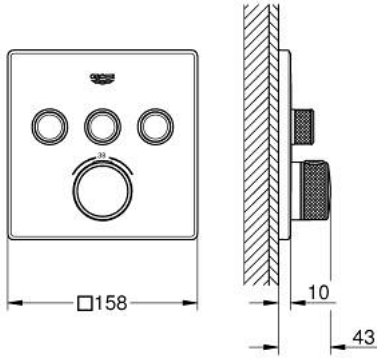

## GROHTHERM SMARTCONTROL 29 126 A00 ترموستات للتركيب المخفي بثلاث صمامات

وصف المنتج

• trim set for GROHE Rapido SmartBox (35 600/35 604) •

• تركيب مغطى، قابل للتعديل عكسياً براوية 6 درجة

• شمسة جدارية معدنية مع GROHE QuickFix (شمسة وعازل عمود بغطاء،