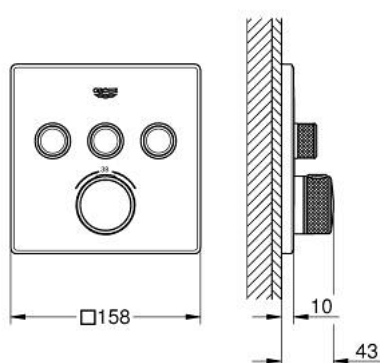

29 126 A00 GROHTHERM SMARTCONTROL MÉLANGEUR THERMOSTATIQUE POUR INSTALLATION ENCASTRÉE 3 SORTIES

DESCRIPTION DU PRODUIT

- à associer avec GROHE Rapido SmartBox (35 604)
- Rosace murale en métal avec GROHE FastFixation, ajustable rétroactivement de 6°
- finition GROHE LongLife
- bouton poussoir SmartControl pour ON-OFF, tourner pour régler le débit
- pictogrammes échangeables
- GROHE TurboStat régulation thermostatique quasi-instantanée
- GROHE SafeStop butée à 38°C
- GROHE SafeStop Plus limiteur de température en option à 43°C ou 46°C inclus
- clapets anti-retour et filtres intégrés
- sorties multiples pouvant être utilisées simultanément
- livré sans corps encastré 35 604 (à commander séparément)

- débit : sortie A = 23 l/min, sortie B = 27 l/min, sortie C = 23 l/min, sortie A + B = 33 l/min, sortie A + B + C = 36 l/min