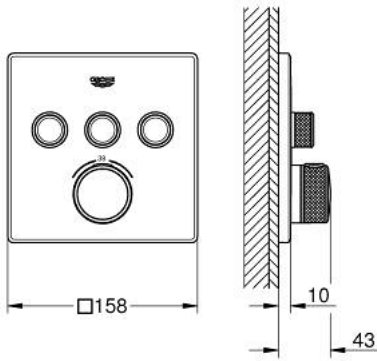

## GROHTHERM SMARTCONTROL 29 126 AL0 ترموستات للتركيب المخفي بثلاث صمامات

وصف المنتج

• trim set for GROHE Rapido SmartBox (35 600/35 604) •

• تركيب مغطى، قابل للتعديل عكسيًا براوية 6 درجة

• شمسة جدارية معدنية مع GROHE QuickFix (شمسة وعازل عمود بغطاء،

## GROHTHERM SMARTCONTROL 29 126 AL0 ترموستات للتركيب المخفي بثلاث صمامات

قطع الغيار:

- 1: لوح تحميل (48362000 رقم الطلب:-)
  - 2: مقبض تحكم في درجة الحرارة (49029AL0 رقم الطلب:-)
  - 3: غطاء متقوب من المنتصف (49042AL0 رقم الطلب:-)
  - 4: زر يعمل بالضغط (48361AL0 رقم الطلب:-)
  - 4.1: pushbutton (14077000 رقم الطلب:-)
  - 5: خرطوشة (48359000 رقم الطلب:-)
  - 5.1: محور دوران (49088000 رقم الطلب:-)
  - 6: قلب مضغوط ترموستاتي 3/4 بوصة (49028000 رقم الطلب:-)
  - 7: صمامات مانعة للإرجاع (47979000 رقم الطلب:-)
  - 8: عازل (48360000 رقم الطلب:-)
  - 9: موسع مقبض\* (49059000 رقم الطلب:-)
  - 10: قلب GROHE TurboStat 3/4 بوصة\* (49003000 رقم الطلب:-)
  - 11: سدادات خدمة\* (1405300M رقم الطلب:-)
  - 12: طقم تمديد عام لخلاطات المقبض فردي، 25 ملم\* (14048000 رقم الطلب:-)
- \* إكسسوارات\* اختيارية\*