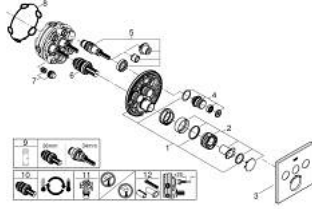

• محدّد درجة الحرارة GROHE SafeStop Plus الاختياري عند 43 °م أو 46 °م مدرج

• صمامات لارجعية مدمجة وصفابيات للأتربة

• multiple outlets can be run simultaneously •

• without roughing-in set 35 600/35 604 (please order separately) •

## GROHTHERM SMARTCONTROL 29 126 AL0 ترموستات للتركيب المخفي بثلاث صمامات

قطع الغيار:

- 1: لوح تحميل (48362000 رقم الطلب:-)
  - 2: مقبض تحكم في درجة الحرارة (49029AL0 رقم الطلب:-)
  - 3: غطاء متقوب من المنتصف (49042AL0 رقم الطلب:-)
  - 4: زر يعمل بالضغط (48361AL0 رقم الطلب:-)
  - 4.1: pushbutton (14077000 رقم الطلب:-)
  - 5: خرطوشة (48359000 رقم الطلب:-)
  - 5.1: محور دوران (49088000 رقم الطلب:-)
  - 6: قلب مضغوط ترموستاتي 3/4 بوصة (49028000 رقم الطلب:-)
  - 7: صمامات مانعة للإرجاع (47979000 رقم الطلب:-)
  - 8: عازل (48360000 رقم الطلب:-)
  - 9: موسع مقبض\* (49059000 رقم الطلب:-)
  - 10: قلب GROHE TurboStat 3/4 بوصة\* (49003000 رقم الطلب:-)
  - 11: سدادات خدمة\* (1405300M رقم الطلب:-)
  - 12: طقم تمديد عام لخلاطات المقبض فردي، 25 ملم\* (14048000 رقم الطلب:-)
- \* إكسسوارات\* اختيارية\*