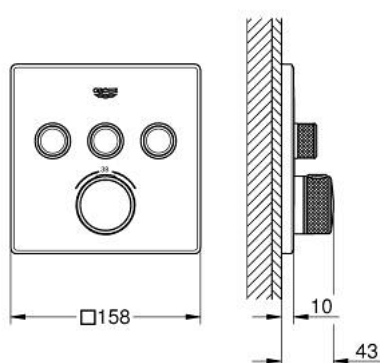

29 126 DA0 GROHTHERM SMARTCONTROL MÉLANGEUR THERMOSTATIQUE POUR INSTALLATION ENCASTRÉE 3 SORTIES

DESCRIPTION DU PRODUIT

- à associer avec GROHE Rapido SmartBox (35 604)
- Rosace murale en métal avec GROHE FastFixation, ajustable rétroactivement de 6°
- finition GROHE LongLife
- bouton poussoir SmartControl pour ON-OFF, tourner pour régler le débit
- pictogrammes échangeables
- GROHE TurboStat régulation thermostatique quasi-instantanée
- GROHE SafeStop butée à 38°C
- GROHE SafeStop Plus limiteur de température en option à 43°C ou 46°C inclus
- clapets anti-retour et filtres intégrés
- sorties multiples pouvant être utilisées simultanément
- livré sans corps encastré 35 604 (à commander séparément)

- débit : sortie A = 23 l/min, sortie B = 27 l/min, sortie C = 23 l/min, sortie A + B = 33 l/min, sortie A + B + C = 36 l/min