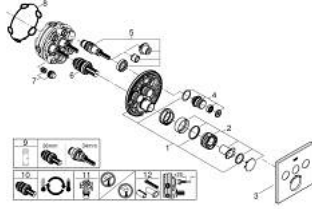

• محدّد درجة الحرارة GROHE SafeStop Plus الاختياري عند 43 °م أو 46 °م مدرج

• صمامات لارجعية مدمجة وصفابيات للأثرية

• multiple outlets can be run simultaneously •

• without roughing-in set 35 600/35 604 (please order separately) •

• A + B + C = 36 لتر/دقيقة

• A + B = 33 لتر/دقيقة المخرج

• أداء التدفق: المخرج A = 23 لتر/دقيقة المخرج B = 27 لتر/دقيقة المخرج C = 23

GROHTHERM SMARTCONTROL 29 126 DC0 ترموستات للتركيب المخفي بثلاث صمامات

قطع الغيار:

- 1: لوح تحميل (48362000 رقم الطلب).
- 2: مقبض تحكم في درجة الحرارة (49029DC0 رقم الطلب).
- 3: غطاء متقوب من المنتصف (49042DC0 رقم الطلب).
- 4: زر يعمل بالضغط (48361DC0 رقم الطلب).
- 4.1: pushbutton (14077000 رقم الطلب).
- 5: خرطوشة (48359000 رقم الطلب).
- 5.1: محور دوران (49088000 رقم الطلب).
- 6: قلب مضغوط ترموستاتي 3/4 بوصة (49028000 رقم الطلب).
- 7: صمامات مانعة للإرجاع (47979000 رقم الطلب).
- 8: عازل (48360000 رقم الطلب).
- 9: موسع مقبس* (49059000 رقم الطلب).
- 10: قلب GROHE TurboStat 3/4 بوصة* (49003000 رقم الطلب).
- 11: سدادات خدمة* (1405300M رقم الطلب).
- 12: طقم تمديد عام لخلاطات المقبض فردي، 25 ملم* (14048000 رقم الطلب).