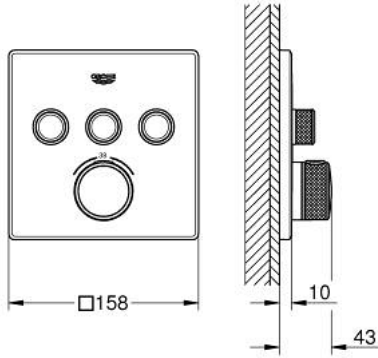

GROHTHERM SMARTCONTROL 29 126 DC0 ترموستات للتركيب المخفي بثلاث صمامات

وصف المنتج

• trim set for GROHE Rapido SmartBox (35 600/35 604) •

• تركيب مغطى، قابل للتعديل عكسيًا بزاوية 6 درجة

• شمسة جدارية معدنية مع GROHE QuickFix (شمسة وعازل عمود بغطاء،

قطع الغيار:

- 1: لوح تحميل (48362000 رقم الطلب).
- 2: مقبض تحكم في درجة الحرارة (49029DC0 رقم الطلب).
- 3: غطاء متقوب من المنتصف (49042DC0 رقم الطلب).
- 4: زر يعمل بالضغط (48361DC0 رقم الطلب).
- 4.1: pushbutton (14077000 رقم الطلب).
- 5: خرطوشة (48359000 رقم الطلب).
- 5.1: محور دوران (49088000 رقم الطلب).
- 6: قلب مضغوط ترموستاتي 3/4 بوصة (49028000 رقم الطلب).
- 7: صمامات مانعة للإرجاع (47979000 رقم الطلب).
- 8: عازل (48360000 رقم الطلب).
- 9: موسع مقبس* (49059000 رقم الطلب).
- 10: قلب GROHE TurboStat 3/4 بوصة* (49003000 رقم الطلب).
- 11: سدادات خدمة* (1405300M رقم الطلب).
- 12: طقم تمديد عام لخلاطات المقبض فردي، 25 ملم* (14048000 رقم الطلب).