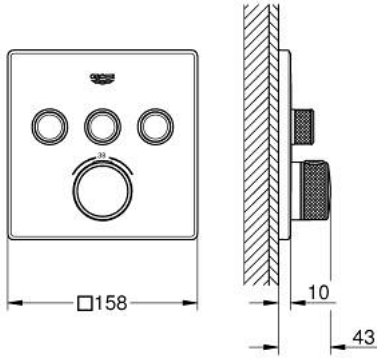

GROHTHERM SMARTCONTROL 29 126 DL0 ترموستات للتركيب المخفي بثلاث صمامات

وصف المنتج

• trim set for GROHE Rapido SmartBox (35 600/35 604) •

• تركيب مغطى، قابل للتعديل عكسيًا بزاوية 6 درجة

• شمسة جدارية معدنية مع GROHE QuickFix (شمسة وعازل عمود بغطاء،