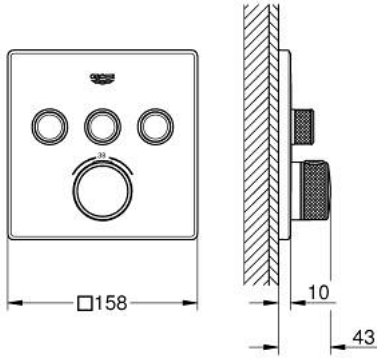

## GROHTHERM SMARTCONTROL 29 126 GL0 ترموستات للتركيب المخفي بثلاث صمامات

وصف المنتج

• trim set for GROHE Rapido SmartBox (35 600/35 604) •

• تركيب مغطى، قابل للتعديل عكسيًا براوية 6 درجة

• شمسة جدارية معدنية مع GROHE QuickFix (شمسة وعازل عمود بغطاء،