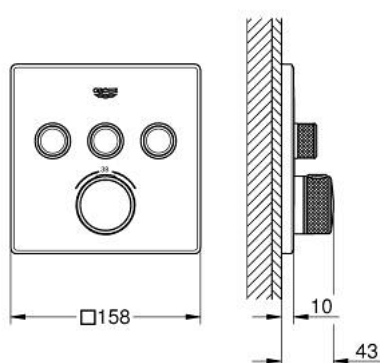

29 126 GL0 GROHTHERM SMARTCONTROL MÉLANGEUR THERMOSTATIQUE POUR INSTALLATION ENCASTRÉE 3 SORTIES

DESCRIPTION DU PRODUIT

- à associer avec GROHE Rapido SmartBox (35 604)
- Rosace murale en métal avec GROHE FastFixation, ajustable rétroactivement de 6°
- finition GROHE LongLife
- bouton poussoir SmartControl pour ON-OFF, tourner pour régler le débit
- pictogrammes échangeables
- GROHE TurboStat régulation thermostatique quasi-instantanée
- GROHE SafeStop butée à 38°C
- GROHE SafeStop Plus limiteur de température en option à 43°C ou 46°C inclus
- clapets anti-retour et filtres intégrés
- sorties multiples pouvant être utilisées simultanément
- livré sans corps encastré 35 604 (à commander séparément)

- débit : sortie A = 23 l/min, sortie B = 27 l/min, sortie C = 23 l/min, sortie A + B = 33 l/min, sortie A + B + C = 36 l/min