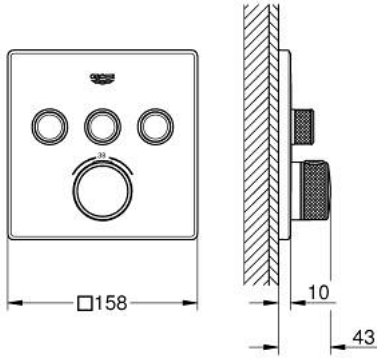

## GROHTHERM SMARTCONTROL 29 126 GN0 ترموستات للتثبيت المخفي بثلاث صمامات

وصف المنتج

• trim set for GROHE Rapido SmartBox (35 600/35 604) •

• تركيب مغطى، قابل للتعديل عكسيًا براوية 6 درجة

• شمسة جدارية معدنية مع GROHE QuickFix (شمسة وعازل عمود بغطاء،