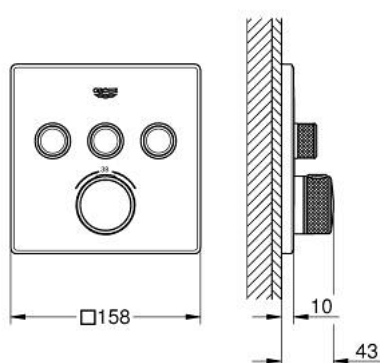

## 29 126 GN0 GROHTHERM SMARTCONTROL MÉLANGEUR THERMOSTATIQUE POUR INSTALLATION ENCASTRÉE 3 SORTIES

### DESCRIPTION DU PRODUIT

- à associer avec GROHE Rapido SmartBox (35 604)
- Rosace murale en métal avec GROHE FastFixation, ajustable rétroactivement de 6°
- finition GROHE LongLife
- bouton poussoir SmartControl pour ON-OFF, tourner pour régler le débit
- pictogrammes échangeables
- GROHE TurboStat régulation thermostatique quasi-instantanée
- GROHE SafeStop butée à 38°C
- GROHE SafeStop Plus limiteur de température en option à 43°C ou 46°C inclus
- clapets anti-retour et filtres intégrés
- sorties multiples pouvant être utilisées simultanément
- livré sans corps encastré 35 604 (à commander séparément)
  
- débit : sortie A = 23 l/min, sortie B = 27 l/min, sortie C = 23 l/min, sortie A + B = 33 l/min, sortie A + B + C = 36 l/min