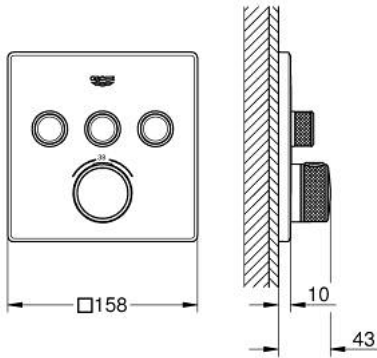

GROHTHERM SMARTCONTROL 29 126 MS0 ترموستات للتثبيت المخفي بثلاث صمامات

وصف المنتج

• trim set for GROHE Rapido SmartBox (35 600/35 604) •

• تركيب مغطى، قابل للتعديل عكسيًا براوية 6 درجة

• شمسة جدارية معدنية مع GROHE QuickFix (شمسة وعازل عمود بغطاء،