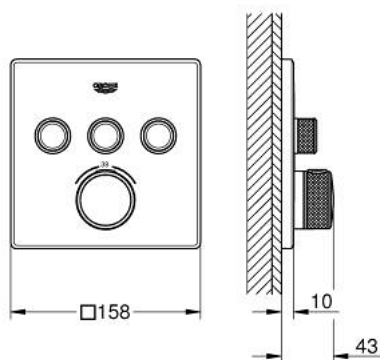

## 29 126 MS0 GROHTHERM SMARTCONTROL MÉLANGEUR THERMOSTATIQUE POUR INSTALLATION ENCASTRÉE 3 SORTIES

### DESCRIPTION DU PRODUIT

- à associer avec GROHE Rapido SmartBox (35 604)
- Rosace murale en métal avec GROHE FastFixation, ajustable rétroactivement de 6°
- finition GROHE LongLife
- bouton poussoir SmartControl pour ON-OFF, tourner pour régler le débit
- pictogrammes échangeables
- GROHE TurboStat régulation thermostatique quasi-instantanée
- GROHE SafeStop butée à 38°C
- GROHE SafeStop Plus limiteur de température en option à 43°C ou 46°C inclus
- clapets anti-retour et filtres intégrés
- sorties multiples pouvant être utilisées simultanément
- livré sans corps encastré 35 604 (à commander séparément)
  
- débit : sortie A = 23 l/min, sortie B = 27 l/min, sortie C = 23 l/min, sortie A + B = 33 l/min, sortie A + B + C = 36 l/min