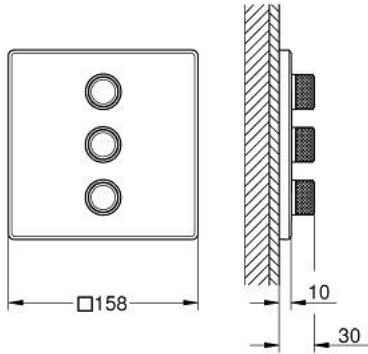

## GROHTHERM SMARTCONTROL 29 127 000 مشذب التحكم في كمية المياه الثلاثية

وصف المنتج

GROHE Rapido SmartBox 35 600/35 604/35 601 •

تركيب مغطى، قابل للتعديل عكسيًا براوية 6 درجة

• شمسة جدارية معدنية مع GROHE QuickFix (شمسة وعازل عمود بغطاء،

شمسة رفيعة بقياس 10 مم

• طلاء كروم GROHE LongLife

من GROHE EcoJoy إلى تدفق كامل

• GROHE SmartControl اضغط للتشغيل/الإيقاف، أدر لتعديل المقدار

exchangeable symbols •

• GROHE ProGrip بهيكل متعرج

• multiple outlets can be run simultaneously •

without roughing-in set 35 600/35 604 (please order separately) •

لتر/دقيقة D+E+A = 65 المخرج

• أداء التدفق: المخرج D = 28 لتر/دقيقة المخرج E = 28 لتر/دقيقة المخرج A = 28

• مدرج أداة تقليل تدفق اختيارية للامتثال لمعيار CALGreen

## GROHTHERM SMARTCONTROL 29 127 000 مشذب التحكم في كمية المياه الثلاثية

قطع الغيار:

1: زر يعمل بالضغط (48361000 رقم الطلب:-)

1.1: pushbutton (14077000 رقم الطلب:-)

2: غطاء متقوب من المنتصف (48368000 رقم الطلب:-)