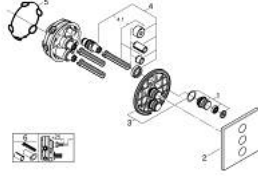

without roughing-in set 35 600/35 604 (please order separately) •

لتر/دقيقة D+E+A = 65 المخرج

• أداء التدفق: المخرج D = 28 لتر/دقيقة المخرج E = 28 لتر/دقيقة المخرج A = 28

• مدرج أداة تقليل تدفق اختيارية للامتثال لمعيار CALGreen

## GROHTHERM SMARTCONTROL 29 127 000 مشذب التحكم في كمية المياه الثلاثية

قطع الغيار:

1: زر يعمل بالضغط (48361000 رقم الطلب:-)

1.1: pushbutton (14077000 رقم الطلب:-)

2: غطاء متقوب من المنتصف (48368000 رقم الطلب:-)