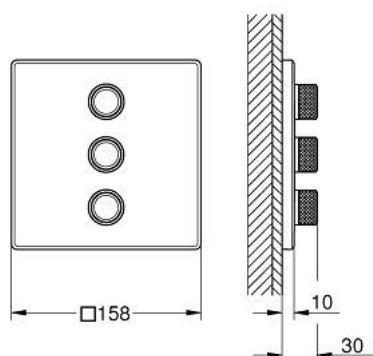

### DESCRIPTION DU PRODUIT

- à associer avec GROHE Rapido SmartBox corp encastré 35 600/35 604/35 601
- Rosace murale en métal avec GROHE FastFixation, ajustable rétroactivement de 6°
- GROHE LongLife finition durable
- bouton poussoir SmartControl pour ON-OFF, tourner pour régler le débit
- pictogrammes échangeables
- GROHE ProGrip avec surface moletée
- sorties multiples pouvant être utilisées simultanément
- livré sans corps encastré 35 604 (à commander séparément)
- débit: sortie D = 28 l/min, sortie E = 28 l/min, sortie A = 28 l/min Sortie D+E+A = 65 l/min

### PIÈCES DE RECHANGE

1: Commande pour WC bouton-poussoir (Numéro de commande 48361000)

1.1: touche (Numéro de commande 14077000)

2: Rosace (Numéro de commande 48368000)

3: Plaque de montage (Numéro de commande 48365000)