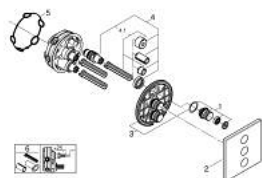

### DESCRIPTION DU PRODUIT

- à associer avec GROHE Rapido SmartBox corp encastré 35 600/35 604/35 601
- Rosace murale en métal avec GROHE FastFixation, ajustable rétroactivement de 6°
- GROHE LongLife finition durable
- bouton poussoir SmartControl pour ON-OFF, tourner pour régler le débit
- pictogrammes échangeables
- GROHE ProGrip avec surface moletée
- sorties multiples pouvant être utilisées simultanément
- livré sans corps encastré 35 604 (à commander séparément)
- débit: sortie D = 28 l/min, sortie E = 28 l/min, sortie A = 28 l/min Sortie D+E+A = 65 l/min

### PIÈCES DE RECHANGE

1: Commande pour WC bouton-poussoir (Numéro de commande 48361000)

1.1: touche (Numéro de commande 14077000)

2: Rosace (Numéro de commande 48368000)

3: Plaque de montage (Numéro de commande 48365000)