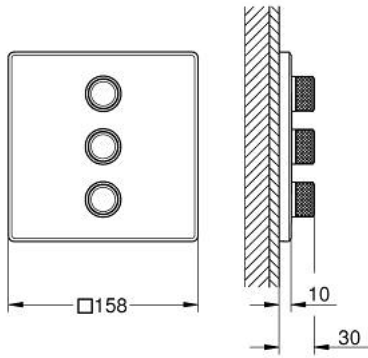

## GROHTHERM SMARTCONTROL 29 127 AL0 مشذب التحكم في كمية المياه الثلاثية

وصف المنتج

GROHE Rapido SmartBox 35 600/35 604/35 601 •

تركيب مغطى، قابل للتعديل عكسيًا براوية 6 درجة

• شمسة جدارية معدنية مع GROHE QuickFix (شمسة وعازل عمود بغطاء،

• شمسة رفيعة بقياس 10 مم

• طلاء GROHE LongLife

• من GROHE EcoJoy إلى تدفق كامل

• GROHE SmartControl اضغط للتشغيل/الإيقاف، أدر لتعديل المقدار

• exchangeable symbols

• multiple outlets can be run simultaneously

• without roughing-in set 35 600/35 604 (please order separately)

• لتر/دقيقة A+E+D = 65 لتر/دقيقة

• أداء التدفق: المخرج D = 28 لتر/دقيقة المخرج E = 28 لتر/دقيقة المخرج A = 28

• مدرج أداة تقابل تدفق اختيارية للامتثال لمعيار CALGreen

## GROHTHERM SMARTCONTROL 29 127 AL0 مشذب التحكم في كمية المياه الثلاثية

قطع الغيار:

1: زر يعمل بالضغط (48361AL0 رقم الطلب).

1.1: pushbutton (14077000 رقم الطلب).

2: غطاء متقوب من المنتصف (48368AL0 رقم الطلب).