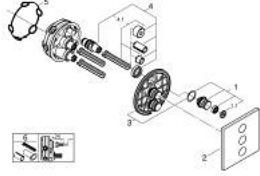

• without roughing-in set 35 600/35 604 (please order separately)

• لتر/دقيقة A+E+D = 65 لتر/دقيقة

• أداء التدفق: المخرج D = 28 لتر/دقيقة المخرج E = 28 لتر/دقيقة المخرج A = 28

• مدرج أداة تقابل تدفق اختيارية للامتثال لمعيار CALGreen

## GROHTHERM SMARTCONTROL 29 127 AL0 مشذب التحكم في كمية المياه الثلاثية

قطع الغيار:

1: زر يعمل بالضغط (48361AL0 رقم الطلب).

1.1: pushbutton (14077000 رقم الطلب).

2: غطاء متقوب من المنتصف (48368AL0 رقم الطلب).