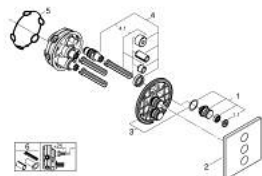

29 127 AL0 GROHTHERM SMARTCONTROL PANNEAU DE CONTRÔLE 3 SORTIES

DESCRIPTION DU PRODUIT

- à associer avec GROHE Rapido SmartBox corp encastré 35 600/35 604/35 601
- Rosace murale en métal avec GROHE FastFixation, ajustable rétroactivement de 6°
- finition GROHE LongLife
- bouton poussoir SmartControl pour ON-OFF, tourner pour régler le débit
- pictogrammes échangeables
- sorties multiples pouvant être utilisées simultanément
- livré sans corps encastré 35 604 (à commander séparément)
- débit: sortie D = 28 l/min, sortie E = 28 l/min, sortie A = 28 l/min Sortie D+E+A = 65 l/min

29 127 AL0 GROHTHERM SMARTCONTROL PANNEAU DE CONTRÔLE 3 SORTIES

PIÈCES DE RECHANGE

1: Commande pour WC bouton-poussoir (Numéro de commande 48361AL0)

1.1: touche (Numéro de commande 14077000)

2: Rosace (Numéro de commande 48368AL0)

3: Plaque de montage (Numéro de commande 48365000)

4: Cartouche (Numéro de commande 48359000)

4.1: Set Axe Guide coupe S/Stop SmrtCtrl (Numéro de commande 49088000)

5: Joint (Numéro de commande 48360000)