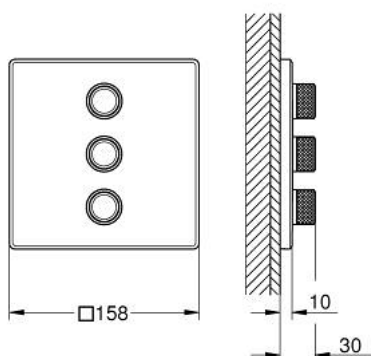

29 127 AL0 GROHTHERM SMARTCONTROL PANNEAU DE CONTRÔLE 3 SORTIES

DESCRIPTION DU PRODUIT

- à associer avec GROHE Rapido SmartBox corp encastré 35 600/35 604/35 601
- Rosace murale en métal avec GROHE FastFixation, ajustable rétroactivement de 6°
- finition GROHE LongLife
- bouton poussoir SmartControl pour ON-OFF, tourner pour régler le débit
- pictogrammes échangeables
- sorties multiples pouvant être utilisées simultanément
- livré sans corps encastré 35 604 (à commander séparément)
- débit: sortie D = 28 l/min, sortie E = 28 l/min, sortie A = 28 l/min Sortie D+E+A = 65 l/min

29 127 AL0 GROHTHERM SMARTCONTROL PANNEAU DE CONTRÔLE 3 SORTIES

PIÈCES DE RECHANGE

1: Commande pour WC bouton-poussoir (Numéro de commande 48361AL0)

1.1: touche (Numéro de commande 14077000)

2: Rosace (Numéro de commande 48368AL0)

3: Plaque de montage (Numéro de commande 48365000)

4: Cartouche (Numéro de commande 48359000)

4.1: Set Axe Guide coupe S/Stop SmrtCtrl (Numéro de commande 49088000)

5: Joint (Numéro de commande 48360000)