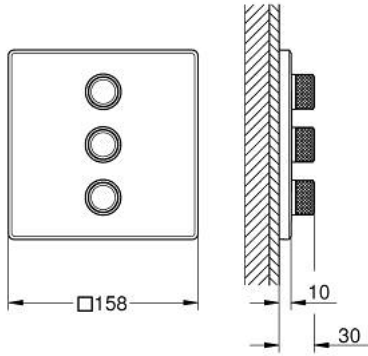

GROHTHERM SMARTCONTROL 29 127 DC0 مشذب التحكم في كمية المياه الثلاثية

وصف المنتج

GROHE Rapido SmartBox 35 600/35 604/35 601 •

تركيب مغطى، قابل للتعديل عكسيًا براوية 6 درجة

• شمسة جدارية معدنية مع GROHE QuickFix (شمسة وعازل عمود بغطاء،

• شمسة رفيعة بقياس 10 مم

• طلاء GROHE LongLife

• من GROHE EcoJoy إلى تدفق كامل

• GROHE SmartControl اضغط للتشغيل/الإيقاف، أدر لتعديل المقدار

• exchangeable symbols

• multiple outlets can be run simultaneously

• without roughing-in set 35 600/35 604 (please order separately)

• لتر/دقيقة D+E+A = 65 لتر/دقيقة

• أداء التدفق: المخرج D = 28 لتر/دقيقة المخرج E = 28 لتر/دقيقة المخرج A = 28

• مدرج أداة تقليل تدفق اختياريًا للامتثال لمعيار CALGreen

GROHTHERM SMARTCONTROL 29 127 DC0 مشذب التحكم في كمية المياه الثلاثية

قطع الغيار:

1: زر يعمل بالضغط (48361DC0 رقم الطلب:-)

1.1: pushbutton (14077000 رقم الطلب:-)

2: غطاء متقوب من المنتصف (48368DC0 رقم الطلب:-)