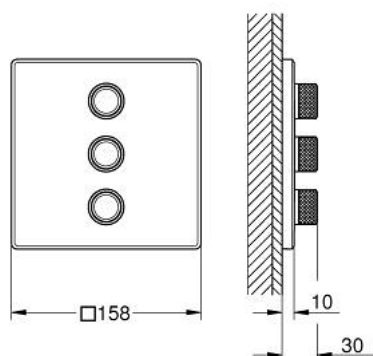

## 29 127 DC0 GROHTHERM SMARTCONTROL PANNEAU DE CONTRÔLE 3 SORTIES

### DESCRIPTION DU PRODUIT

- à associer avec GROHE Rapido SmartBox corp encastré 35 600/35 604/35 601
- Rosace murale en métal avec GROHE FastFixation, ajustable rétroactivement de 6°
- finition GROHE LongLife
- bouton poussoir SmartControl pour ON-OFF, tourner pour régler le débit
- pictogrammes échangeables
- sorties multiples pouvant être utilisées simultanément
- livré sans corps encastré 35 604 (à commander séparément)
- débit: sortie D = 28 l/min, sortie E = 28 l/min, sortie A = 28 l/min Sortie D+E+A = 65 l/min

### PIÈCES DE RECHANGE

1: Commande pour WC bouton-poussoir (Numéro de commande 48361DC0)

1.1: touche (Numéro de commande 14077000)

2: Rosace (Numéro de commande 48368DC0)

3: Plaque de montage (Numéro de commande 48365000)