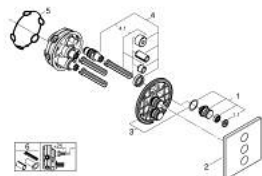

## 29 127 DC0 GROHTHERM SMARTCONTROL PANNEAU DE CONTRÔLE 3 SORTIES

### DESCRIPTION DU PRODUIT

- à associer avec GROHE Rapido SmartBox corp encastré 35 600/35 604/35 601
- Rosace murale en métal avec GROHE FastFixation, ajustable rétroactivement de 6°
- finition GROHE LongLife
- bouton poussoir SmartControl pour ON-OFF, tourner pour régler le débit
- pictogrammes échangeables
- sorties multiples pouvant être utilisées simultanément
- livré sans corps encastré 35 604 (à commander séparément)
- débit: sortie D = 28 l/min, sortie E = 28 l/min, sortie A = 28 l/min Sortie D+E+A = 65 l/min

### PIÈCES DE RECHANGE

1: Commande pour WC bouton-poussoir (Numéro de commande 48361DC0)

1.1: touche (Numéro de commande 14077000)

2: Rosace (Numéro de commande 48368DC0)

3: Plaque de montage (Numéro de commande 48365000)