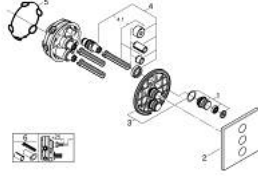

• A + B + C = 36 لتر/دقيقة

• A + B = 33 لتر/دقيقة المخرج

• أداء التدفق: المخرج A = 23 لتر/دقيقة المخرج B = 27 لتر/دقيقة المخرج C = 23

GROHTHERM SMARTCONTROL 29 127 MG0 مشذب التحكم في كمية المياه الثلاثة

قطع الغيار:

1: زر يعمل بالضغط (48361MG0 رقم الطلب).

2: escutcheon (48368MG0 رقم الطلب).

3: لوح تحميل (48365000 رقم الطلب).

4: خرطوشة (48359000 رقم الطلب).

4.1: محور دوران (49088000 رقم الطلب).

5: عازل (48360000 رقم الطلب).