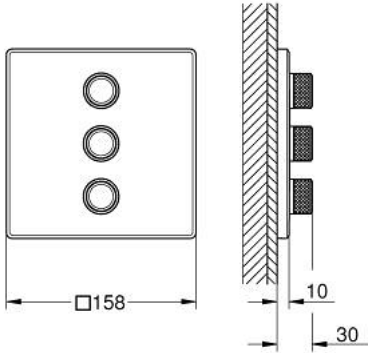

GROHTHERM SMARTCONTROL 29 127 MG0 مشذب التحكم في كمية المياه الثلاثة

وصف المنتج

• trim set for GROHE Rapido SmartBox (35 600/35 604) •

• تركيب مغطى، قابل للتعديل عكسيًا براوية 6 درجة

• شمسة جدارية معدنية مع GROHE QuickFix (شمسة وعازل عمود بغطاء،

• A + B + C = 36 لتر/دقيقة

• A + B = 33 لتر/دقيقة المخرج

• أداء التدفق: المخرج A = 23 لتر/دقيقة المخرج B = 27 لتر/دقيقة المخرج C = 23

GROHTHERM SMARTCONTROL 29 127 MG0 مشذب التحكم في كمية المياه الثلاثة

قطع الغيار: