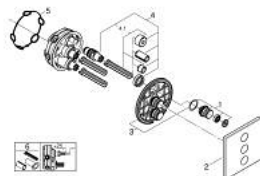

29 127 MG0 GROHTHERM SMARTCONTROL PANNEAU DE CONTRÔLE 3 SORTIES

DESCRIPTION DU PRODUIT

- à associer avec GROHE Rapido SmartBox (35 604)
 - Rosace murale en métal avec GROHE FastFixation, ajustable rétroactivement de 6°
 - finition GROHE LongLife
 - bouton poussoir SmartControl pour ON-OFF, tourner pour régler le débit
 - pictogrammes échangeables
 - GROHE TurboStat régulation thermostatique quasi-instantanée
 - GROHE SafeStop butée à 38°C
 - GROHE SafeStop Plus limiteur de température en option à 43°C ou 46°C inclus
 - clapets anti-retour et filtres intégrés
 - sorties multiples pouvant être utilisées simultanément
 - livré sans corps encastré 35 604 (à commander séparément)
-
- débit : sortie A = 23 l/min, sortie B = 27 l/min, sortie C = 23 l/min, sortie A + B = 33 l/min, sortie A + B + C = 36 l/min

29 127 MG0 GROHTHERM SMARTCONTROL PANNEAU DE CONTRÔLE 3 SORTIES

PIÈCES DE RECHANGE

- 1: Commande pour WC bouton-poussoir (Numéro de commande 48361MG0)
- 2: rosace (Numéro de commande 48368MG0)
- 3: Plaque de montage (Numéro de commande 48365000)
- 4: Cartouche (Numéro de commande 48359000)
- 4.1: Set Axe Guide coupe S/Stop SmrtCtrl (Numéro de commande 49088000)
- 5: Joint (Numéro de commande 48360000)
- 6: Extension universelle pour mitigeurs mécaniques - 25 mm (Numéro de commande 14048000)*