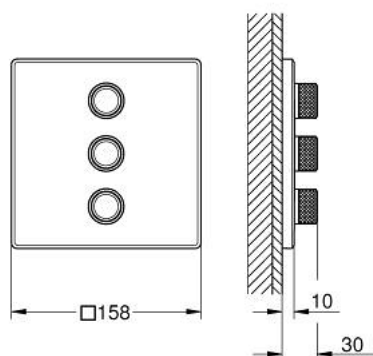

29 127 MG0 GROHTHERM SMARTCONTROL PANNEAU DE CONTRÔLE 3 SORTIES

DESCRIPTION DU PRODUIT

- à associer avec GROHE Rapido SmartBox (35 604)
 - Rosace murale en métal avec GROHE FastFixation, ajustable rétroactivement de 6°
 - finition GROHE LongLife
 - bouton poussoir SmartControl pour ON-OFF, tourner pour régler le débit
 - pictogrammes échangeables
 - GROHE TurboStat régulation thermostatique quasi-instantanée
 - GROHE SafeStop butée à 38°C
 - GROHE SafeStop Plus limiteur de température en option à 43°C ou 46°C inclus
 - clapets anti-retour et filtres intégrés
 - sorties multiples pouvant être utilisées simultanément
 - livré sans corps encastré 35 604 (à commander séparément)
-
- débit : sortie A = 23 l/min, sortie B = 27 l/min, sortie C = 23 l/min, sortie A + B = 33 l/min, sortie A + B + C = 36 l/min

29 127 MG0 GROHTHERM SMARTCONTROL PANNEAU DE CONTRÔLE 3 SORTIES

PIÈCES DE RECHANGE

- 1: Commande pour WC bouton-poussoir (Numéro de commande 48361MG0)
- 2: rosace (Numéro de commande 48368MG0)
- 3: Plaque de montage (Numéro de commande 48365000)
- 4: Cartouche (Numéro de commande 48359000)
- 4.1: Set Axe Guide coupe S/Stop SmrtCtrl (Numéro de commande 49088000)
- 5: Joint (Numéro de commande 48360000)
- 6: Extension universelle pour mitigeurs mécaniques - 25 mm (Numéro de commande 14048000)*