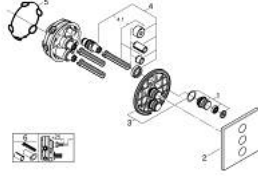

• A + B + C = 36 لتر/دقيقة

• A + B = 33 لتر/دقيقة المخرج

• أداء التدفق: المخرج A = 23 لتر/دقيقة المخرج B = 27 لتر/دقيقة المخرج C = 23

GROHTHERM SMARTCONTROL 29 127 MS0 مشذب التحكم في كمية المياه الثلاثة

قطع الغيار:

1: زر يعمل بالضغط (48361MS0 رقم الطلب):

2: escutcheon (48368MS0 رقم الطلب):

3: لوح تحميل (48365000 رقم الطلب):

4: خرطوشة (48359000 رقم الطلب):

4.1: محور دوران (49088000 رقم الطلب):

5: عازل (48360000 رقم الطلب):