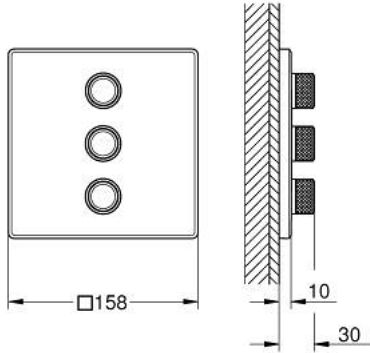

GROHTHERM SMARTCONTROL 29 127 MS0 مشذب التحكم في كمية المياه الثلاثية

وصف المنتج

• trim set for GROHE Rapido SmartBox (35 600/35 604) •

• تركيب مغطى، قابل للتعديل عكسيًا براوية 6 درجة

• شمسة جدارية معدنية مع GROHE QuickFix (شمسة وعازل عمود بغطاء،

• A + B + C = 36 لتر/دقيقة

• A + B = 33 لتر/دقيقة المخرج

• أداء التدفق: المخرج A = 23 لتر/دقيقة المخرج B = 27 لتر/دقيقة المخرج C = 23

GROHTHERM SMARTCONTROL 29 127 MS0 مشذب التحكم في كمية المياه الثلاثة

قطع الغيار: