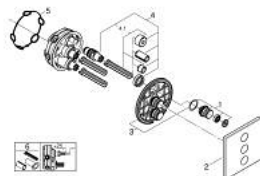

## 29 127 MS0 GROHTHERM SMARTCONTROL PANNEAU DE CONTRÔLE 3 SORTIES

### DESCRIPTION DU PRODUIT

- à associer avec GROHE Rapido SmartBox (35 604)
  - Rosace murale en métal avec GROHE FastFixation, ajustable rétroactivement de 6°
  - finition GROHE LongLife
  - bouton poussoir SmartControl pour ON-OFF, tourner pour régler le débit
  - pictogrammes échangeables
  - GROHE TurboStat régulation thermostatique quasi-instantanée
  - GROHE SafeStop butée à 38°C
  - GROHE SafeStop Plus limiteur de température en option à 43°C ou 46°C inclus
  - clapets anti-retour et filtres intégrés
  - sorties multiples pouvant être utilisées simultanément
  - livré sans corps encastré 35 604 (à commander séparément)
- 
- débit : sortie A = 23 l/min, sortie B = 27 l/min, sortie C = 23 l/min, sortie A + B = 33 l/min, sortie A + B + C = 36 l/min

### PIÈCES DE RECHANGE

1: Commande pour WC bouton-poussoir (Numéro de commande 48361MS0)

2: rosace (Numéro de commande 48368MS0)

3: Plaque de montage (Numéro de commande 48365000)

4: Cartouche (Numéro de commande 48359000)