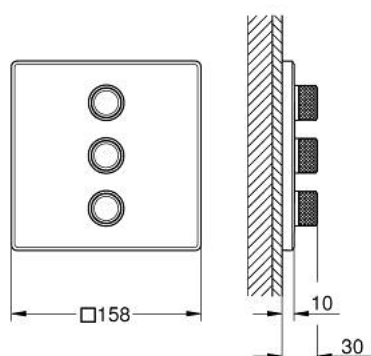

## 29 127 MS0 GROHTHERM SMARTCONTROL PANNEAU DE CONTRÔLE 3 SORTIES

### DESCRIPTION DU PRODUIT

- à associer avec GROHE Rapido SmartBox (35 604)
  - Rosace murale en métal avec GROHE FastFixation, ajustable rétroactivement de 6°
  - finition GROHE LongLife
  - bouton poussoir SmartControl pour ON-OFF, tourner pour régler le débit
  - pictogrammes échangeables
  - GROHE TurboStat régulation thermostatique quasi-instantanée
  - GROHE SafeStop butée à 38°C
  - GROHE SafeStop Plus limiteur de température en option à 43°C ou 46°C inclus
  - clapets anti-retour et filtres intégrés
  - sorties multiples pouvant être utilisées simultanément
  - livré sans corps encastré 35 604 (à commander séparément)
- 
- débit : sortie A = 23 l/min, sortie B = 27 l/min, sortie C = 23 l/min, sortie A + B = 33 l/min, sortie A + B + C = 36 l/min

### PIÈCES DE RECHANGE

1: Commande pour WC bouton-poussoir (Numéro de commande 48361MS0)

2: rosace (Numéro de commande 48368MS0)

3: Plaque de montage (Numéro de commande 48365000)

4: Cartouche (Numéro de commande 48359000)