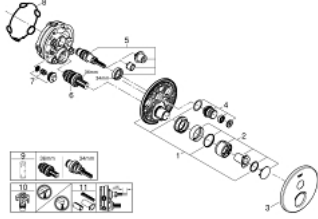

SMARTCONTROL 29 144 000 خلاط مخفي بصمام واحد

وصف المنتج

trim set for GROHE Rapido SmartBox (35 600/35 604) •

تركيب مغطى، قابل للتعديل عكسيًا براوبة 6 درجة

شمسة جدارية معدنية مع GROHE QuickFix (شمسة وعازل عمود بغطاء،

طلاء كروم GROHE LongLife

من GROHE EcoJoy إلى تدفق كامل

GROHE SmartControl لضغط للتشغيل/الإيقاف، أدر لتعديل المقدار

exchangeable symbols •

cartridge for temperature mixing •

without roughing-in set 35 600/35 604 (please order separately) •

اداء التدفق: المخرج B = 27 لتر/دقيقة، المخرج C = 27 لتر/دقيقة

SMARTCONTROL 29 144 000 خلاط مخفي بصمام واحد

قطع الغيار:

- 1: لوح تحميل (48362000 رقم الطلب.)
- 2: مقبض (46990000 رقم الطلب.)
- 3: غطاء متقوب من المنتصف (46991000 رقم الطلب.)
- 4: زر يعمل بالضغط (48361000 رقم الطلب.)
- 4.1: pushbutton (14077000 رقم الطلب.)
- 5: خرطوشة (48359000 رقم الطلب.)
- 5.1: محور دوران (49088000 رقم الطلب.)
- 6: خرطوشة (46989000 رقم الطلب.)
- 7: صمام مانع للإرجاع (49085000 رقم الطلب.)
- 8: عازل (48360000 رقم الطلب.)
- 9: خرطوشة* (48359000 رقم الطلب.)
- 10: سدادات خدمة* (14053000M رقم الطلب.)
- 11: طقم تمديد عام لخلاطات المقبض فردي، 25 ملم* (14048000 رقم الطلب.)
- * إكسسوارات* اختيارية*