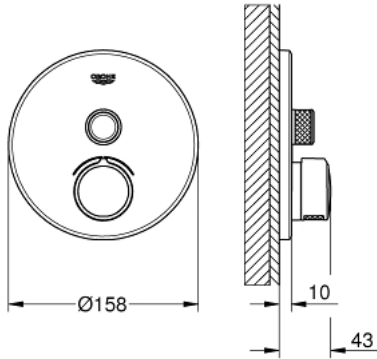

SMARTCONTROL 29 144 000 خلاط مخفي بصمام واحد

وصف المنتج

trim set for GROHE Rapido SmartBox (35 600/35 604) •

تركيب مغطى، قابل للتعديل عكسيًا براوبة 6 درجة

شمسة جدارية معدنية مع GROHE QuickFix (شمسة وعازل عمود بغطاء،

طلاء كروم GROHE LongLife

من GROHE EcoJoy إلى تدفق كامل

GROHE SmartControl لضغط للتشغيل/الإيقاف، أدر لتعديل المقدار

exchangeable symbols •

cartridge for temperature mixing •

without roughing-in set 35 600/35 604 (please order separately) •

اداء التدفق: المخرج B = 27 لتر/دقيقة، المخرج C = 27 لتر/دقيقة

SMARTCONTROL 29 144 000 خلاط مخفي بصمام واحد

قطع الغيار:

- 1: لوح تحميل (48362000 رقم الطلب.)
- 2: مقبض (46990000 رقم الطلب.)
- 3: غطاء متقوب من المنتصف (46991000 رقم الطلب.)
- 4: زر يعمل بالضغط (48361000 رقم الطلب.)
- 4.1: pushbutton (14077000 رقم الطلب.)
- 5: خرطوشة (48359000 رقم الطلب.)
- 5.1: محور دوران (49088000 رقم الطلب.)
- 6: خرطوشة (46989000 رقم الطلب.)
- 7: صمام مانع للإرجاع (49085000 رقم الطلب.)
- 8: عازل (48360000 رقم الطلب.)
- 9: خرطوشة* (48359000 رقم الطلب.)
- 10: سدادات خدمة* (14053000M رقم الطلب.)
- 11: طقم تمديد عام لخلاطات المقبض فردي، 25 ملم* (14048000 رقم الطلب.)
- * إكسسوارات* اختيارية*