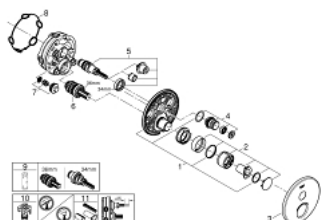

29 144 000 SMARTCONTROL MITIGEUR ENCASTRÉ 1 SORTIE

DESCRIPTION DU PRODUIT

- à associer avec GROHE Rapido SmartBox (35 604)
- Rosace murale en métal avec GROHE FastFixation, ajustable rétroactivement de 6°
- GROHE LongLife finition durable
- bouton poussoir SmartControl pour ON-OFF, tourner pour régler le débit
- pictogrammes échangeables
- cartouche pour mitiger et ajuster la température
- livré sans corps encastré 35 604 (à commander séparément)
- sortie B = 27 l/min, sortie C = 27 l/min

29 144 000 SMARTCONTROL MITIGEUR ENCASTRÉ 1 SORTIE

PIÈCES DE RECHANGE

- 1: Plaque de montage (Numéro de commande 48362000)
 - 2: Tête complète (Numéro de commande 46990000)
 - 3: Rosace (Numéro de commande 46991000)
 - 4: Commande pour WC bouton-poussoir (Numéro de commande 48361000)
 - 4.1: touche (Numéro de commande 14077000)
 - 5: Cartouche (Numéro de commande 48359000)
 - 5.1: Set Axe Guide coupe S/Stop SmrtCtrl (Numéro de commande 49088000)
 - 6: Cartouche (Numéro de commande 46989000)
 - 7: Clapet anti-retour (Numéro de commande 49085000)
 - 8: Joint (Numéro de commande 48360000)
 - 9: Cartouche (Numéro de commande 48359000)*
 - 10: Boutons de service (Numéro de commande 1405300M)*
 - 11: Extension universelle pour mitigeurs mécaniques - 25 mm (Numéro de commande 14048000)*
- * Accessoires en option