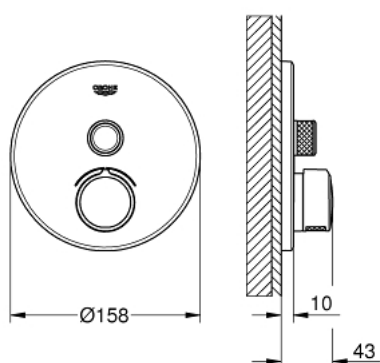

29 144 000 SMARTCONTROL MITIGEUR ENCASTRÉ 1 SORTIE

DESCRIPTION DU PRODUIT

- à associer avec GROHE Rapido SmartBox (35 604)
- Rosace murale en métal avec GROHE FastFixation, ajustable rétroactivement de 6°
- GROHE LongLife finition durable
- bouton poussoir SmartControl pour ON-OFF, tourner pour régler le débit
- pictogrammes échangeables
- cartouche pour mitiger et ajuster la température
- livré sans corps encastré 35 604 (à commander séparément)
- sortie B = 27 l/min, sortie C = 27 l/min

29 144 000 SMARTCONTROL MITIGEUR ENCASTRÉ 1 SORTIE

PIÈCES DE RECHANGE

- 1: Plaque de montage (Numéro de commande 48362000)
 - 2: Tête complète (Numéro de commande 46990000)
 - 3: Rosace (Numéro de commande 46991000)
 - 4: Commande pour WC bouton-poussoir (Numéro de commande 48361000)
 - 4.1: touche (Numéro de commande 14077000)
 - 5: Cartouche (Numéro de commande 48359000)
 - 5.1: Set Axe Guide coupe S/Stop SmrtCtrl (Numéro de commande 49088000)
 - 6: Cartouche (Numéro de commande 46989000)
 - 7: Clapet anti-retour (Numéro de commande 49085000)
 - 8: Joint (Numéro de commande 48360000)
 - 9: Cartouche (Numéro de commande 48359000)*
 - 10: Boutons de service (Numéro de commande 1405300M)*
 - 11: Extension universelle pour mitigeurs mécaniques - 25 mm (Numéro de commande 14048000)*
- * Accessoires en option