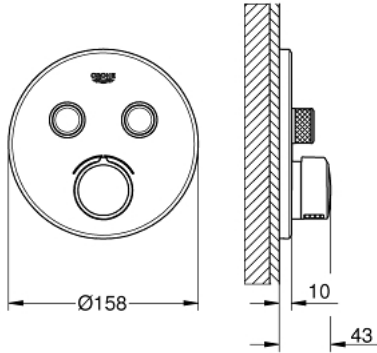

SMARTCONTROL 29 145 000 خلاط مخفي بصمامين

وصف المنتج

trim set for GROHE Rapido SmartBox (35 600/35 604) •

تركيب مغطى، قابل للتعديل عكسيًا براووية 6 درجة

• شمسة جدارية معدنية مع GROHE QuickFix (شمسة وعازل عمود بغطاء،

• without roughing-in set 35 600/35 604 (please order separately)

لتر/دقيقة

• أداء التدفق: المخرج B = 23 لتر/دقيقة المخرج C = 25 لتر/دقيقة المخرج B+C = 27

SMARTCONTROL 29 145 000 خلاط مخفي بصمامين

قطع الغيار:

1: لوح تحميل (48363000 رقم الطلب):

2: مقبض (46990000 رقم الطلب):

3: غطاء متقوب من المنتصف (46992000 رقم الطلب):

4: زر يعمل بالضغط (48361000 رقم الطلب):

4.1: pushbutton (14077000 رقم الطلب):

5: خرطوشة (48359000 رقم الطلب):