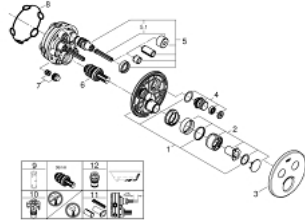

• without roughing-in set 35 600/35 604 (please order separately)

لتر/دقيقة

• أداء التدفق: المخرج B = 23 لتر/دقيقة المخرج C = 25 لتر/دقيقة المخرج B+C = 27

SMARTCONTROL 29 145 000 خلاط مخفي بصمامين

قطع الغيار:

1: لوح تحميل (48363000 رقم الطلب):

2: مقبض (46990000 رقم الطلب):

3: غطاء متقوب من المنتصف (46992000 رقم الطلب):

4: زر يعمل بالضغط (48361000 رقم الطلب):

4.1: pushbutton (14077000 رقم الطلب):

5: خرطوشة (48359000 رقم الطلب):