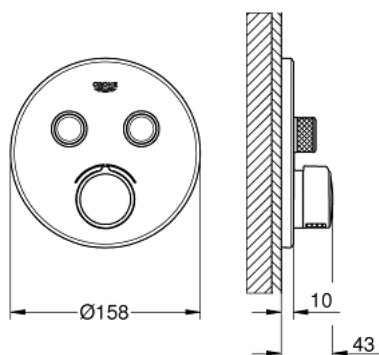

29 145 000 SMARTCONTROL MITIGEUR ENCASTRÉ 2 SORTIES

DESCRIPTION DU PRODUIT

- à associer avec GROHE Rapido SmartBox (35 604)
 - Rosace murale en métal avec GROHE FastFixation, ajustable rétroactivement de 6°
 - GROHE LongLife finition durable
 - bouton poussoir SmartControl pour ON-OFF, tourner pour régler le débit
 - pictogrammes échangeables
 - cartouche pour mitiger et ajuster la température
 - sorties multiples pouvant être utilisées simultanément
 - livré sans corps encastré 35 604 (à commander séparément)
-
- sortie B = 23 l/min, sortie C = 25 l/min, sortie B+C = 27 l/min

29 145 000 SMARTCONTROL MITIGEUR ENCASTRÉ 2 SORTIES

PIÈCES DE RECHANGE

- 1: Plaque de montage (Numéro de commande 48363000)
- 2: Tête complète (Numéro de commande 46990000)
- 3: Rosace (Numéro de commande 46992000)
- 4: Commande pour WC bouton-poussoir (Numéro de commande 48361000)
- 4.1: touche (Numéro de commande 14077000)
- 5: Cartouche (Numéro de commande 48359000)
- 5.1: Set Axe Guide coupe S/Stop SmrtCtrl (Numéro de commande 49088000)
- 6: Cartouche (Numéro de commande 46989000)
- 7: clapet de non-retour (Numéro de commande 47979000)
- 8: Joint (Numéro de commande 48360000)
- 9: Clef (Numéro de commande 49059000)*
- 10: Boutons de service (Numéro de commande 1405300M)*
- 11: Extension universelle pour mitigeurs mécaniques - 25 mm (Numéro de commande 14048000)*
- 12: Dispositif de sécurité (selon DIN EN 1717) (Numéro de commande 14055000)*