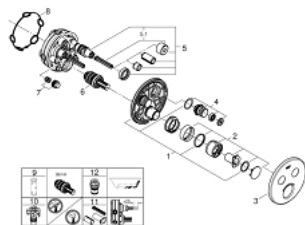

29 145 000 SMARTCONTROL MITIGEUR ENCASTRÉ 2 SORTIES

DESCRIPTION DU PRODUIT

- à associer avec GROHE Rapido SmartBox (35 604)
 - Rosace murale en métal avec GROHE FastFixation, ajustable rétroactivement de 6°
 - GROHE LongLife finition durable
 - bouton poussoir SmartControl pour ON-OFF, tourner pour régler le débit
 - pictogrammes échangeables
 - cartouche pour mitiger et ajuster la température
 - sorties multiples pouvant être utilisées simultanément
 - livré sans corps encastré 35 604 (à commander séparément)
-
- sortie B = 23 l/min, sortie C = 25 l/min, sortie B+C = 27 l/min

29 145 000 SMARTCONTROL MITIGEUR ENCASTRÉ 2 SORTIES

PIÈCES DE RECHANGE

- 1: Plaque de montage (Numéro de commande 48363000)
- 2: Tête complète (Numéro de commande 46990000)
- 3: Rosace (Numéro de commande 46992000)
- 4: Commande pour WC bouton-poussoir (Numéro de commande 48361000)
- 4.1: touche (Numéro de commande 14077000)
- 5: Cartouche (Numéro de commande 48359000)
- 5.1: Set Axe Guide coupe S/Stop SmrtCtrl (Numéro de commande 49088000)
- 6: Cartouche (Numéro de commande 46989000)
- 7: clapet de non-retour (Numéro de commande 47979000)
- 8: Joint (Numéro de commande 48360000)
- 9: Clef (Numéro de commande 49059000)*
- 10: Boutons de service (Numéro de commande 1405300M)*
- 11: Extension universelle pour mitigeurs mécaniques - 25 mm (Numéro de commande 14048000)*
- 12: Dispositif de sécurité (selon DIN EN 1717) (Numéro de commande 14055000)*