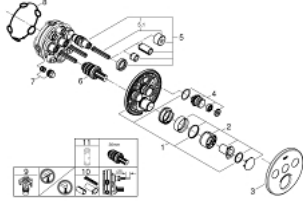

• without roughing-in set 35 600/35 604 (please order separately)

• A + B + C = 34 لتر/دقيقة

• A + B = 31 لتر/دقيقة المخرج

• أداء التدفق: المخرج A = 22 لتر/دقيقة المخرج B = 26 لتر/دقيقة المخرج C = 22

SMARTCONTROL 29 146 000 خلاط مخفي بثلاث صمامات

قطع الغيار:

1: لوح تحميل (48362000 رقم الطلب:-)

2: مقبض (46990000 رقم الطلب:-)

3: غطاء متقوب من المنتصف (46993000 رقم الطلب:-)

4: زر يعمل بالضغط (48361000 رقم الطلب:-)

4.1: pushbutton (14077000 رقم الطلب:-)