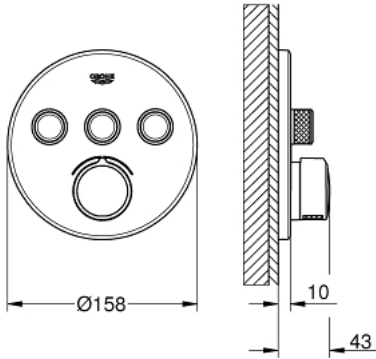

SMARTCONTROL 29 146 000 خلاط مخفي بثلاث صمامات

وصف المنتج

trim set for GROHE Rapido SmartBox (35 600/35 604) •

تركيب مغطى، قابل للتعديل عكسيًا براوية 6 درجة

• شمسة جدارية معدنية مع GROHE QuickFix (شمسة وعازل عمود بغطاء،

• without roughing-in set 35 600/35 604 (please order separately)

• A + B + C = 34 لتر/دقيقة

• A + B = 31 لتر/دقيقة المخرج

• أداء التدفق: المخرج A = 22 لتر/دقيقة المخرج B = 26 لتر/دقيقة المخرج C = 22

SMARTCONTROL 29 146 000 خلاط مخفي بثلاث صمامات

قطع الغيار:

1: لوح تحميل (48362000 رقم الطلب:-)

2: مقبض (46990000 رقم الطلب:-)

3: غطاء متقوب من المنتصف (46993000 رقم الطلب:-)

4: زر يعمل بالضغط (48361000 رقم الطلب:-)

4.1: pushbutton (14077000 رقم الطلب:-)