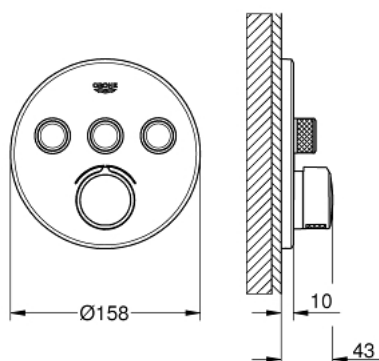

29 146 000 SMARTCONTROL MITIGEUR ENCASTRÉ 3 SORTIES

DESCRIPTION DU PRODUIT

- à associer avec GROHE Rapido SmartBox (35 604)
 - Rosace murale en métal avec GROHE FastFixation, ajustable rétroactivement de 6°
 - GROHE LongLife finition durable
 - bouton poussoir SmartControl pour ON-OFF, tourner pour régler le débit
 - pictogrammes échangeables
 - cartouche pour mitiger et ajuster la température
 - sorties multiples pouvant être utilisées simultanément
 - livré sans corps encastré 35 604 (à commander séparément)
-
- sortie A = 22 l/min, sortie B = 26 l/min, sortie C = 22 l/min, sortie A+B = 31 l/min, sortie A+B+C = 34 l/min

29 146 000 SMARTCONTROL MITIGEUR ENCASTRÉ 3 SORTIES

PIÈCES DE RECHANGE

- 1: Plaque de montage (Numéro de commande 48362000)
- 2: Tête complète (Numéro de commande 46990000)
- 3: Rosace (Numéro de commande 46993000)
- 4: Commande pour WC bouton-poussoir (Numéro de commande 48361000)
- 4.1: touche (Numéro de commande 14077000)
- 5: Cartouche (Numéro de commande 48359000)
- 5.1: Set Axe Guide coupe S/Stop SmrtCtrl (Numéro de commande 49088000)
- 6: Cartouche (Numéro de commande 46989000)
- 7: clapet de non-retour (Numéro de commande 47979000)
- 8: Joint (Numéro de commande 48360000)
- 9: Boutons de service (Numéro de commande 1405300M)*
- 10: Extension universelle pour mitigeurs mécaniques - 25 mm (Numéro de commande 14048000)*
- 11: Clef (Numéro de commande 49059000)*