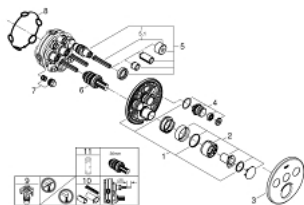

29 146 000 SMARTCONTROL MITIGEUR ENCASTRÉ 3 SORTIES

DESCRIPTION DU PRODUIT

- à associer avec GROHE Rapido SmartBox (35 604)
 - Rosace murale en métal avec GROHE FastFixation, ajustable rétroactivement de 6°
 - GROHE LongLife finition durable
 - bouton poussoir SmartControl pour ON-OFF, tourner pour régler le débit
 - pictogrammes échangeables
 - cartouche pour mitiger et ajuster la température
 - sorties multiples pouvant être utilisées simultanément
 - livré sans corps encastré 35 604 (à commander séparément)
-
- sortie A = 22 l/min, sortie B = 26 l/min, sortie C = 22 l/min, sortie A+B = 31 l/min, sortie A+B+C = 34 l/min

29 146 000 SMARTCONTROL MITIGEUR ENCASTRÉ 3 SORTIES

PIÈCES DE RECHANGE

- 1: Plaque de montage (Numéro de commande 48362000)
- 2: Tête complète (Numéro de commande 46990000)
- 3: Rosace (Numéro de commande 46993000)
- 4: Commande pour WC bouton-poussoir (Numéro de commande 48361000)
- 4.1: touche (Numéro de commande 14077000)
- 5: Cartouche (Numéro de commande 48359000)
- 5.1: Set Axe Guide coupe S/Stop SmrtCtrl (Numéro de commande 49088000)
- 6: Cartouche (Numéro de commande 46989000)
- 7: clapet de non-retour (Numéro de commande 47979000)
- 8: Joint (Numéro de commande 48360000)
- 9: Boutons de service (Numéro de commande 1405300M)*
- 10: Extension universelle pour mitigeurs mécaniques - 25 mm (Numéro de commande 14048000)*
- 11: Clef (Numéro de commande 49059000)*