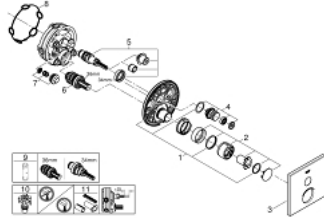

SMARTCONTROL 29 147 000 خلاط مخفي بصمام واحد

وصف المنتج

• trim set for GROHE Rapido SmartBox (35 600/35 604) •

• تركيب مغطى، قابل للتعديل عكسيًا براوية 6 درجة

• شمسة جدارية معدنية مع GROHE QuickFix (شمسة وعازل عمود بغطاء،

• طلاء كروم GROHE LongLife

• من GROHE EcoJoy إلى تدفق كامل

• GROHE SmartControl لضغط للتشغيل/الإيقاف، أدر لتعديل المقدار

• exchangeable symbols

• cartridge for temperature mixing

• without roughing-in set 35 600/35 604 (please order separately) •

• اداء التدفق: المخرج B = 27 لتر/دقيقة، المخرج C = 27 لتر/دقيقة

SMARTCONTROL 29 147 000 خلاط مخفي بصمام واحد

قطع الغيار:

- 1: لوح تحميل (48362000 رقم الطلب:-)
 - 2: مقبض (46990000 رقم الطلب:-)
 - 3: غطاء متقوب من المنتصف (46994000 رقم الطلب:-)
 - 4: زر يعمل بالضغط (48361000 رقم الطلب:-)
 - 4.1: pushbutton (14077000 رقم الطلب:-)
 - 5: خرطوشة (48359000 رقم الطلب:-)
 - 5.1: محور دوران (49088000 رقم الطلب:-)
 - 6: خرطوشة (46989000 رقم الطلب:-)
 - 7: صمام مانع للإرجاع (49085000 رقم الطلب:-)
 - 8: عازل (48360000 رقم الطلب:-)
 - 9: موسع مقبض* (49059000 رقم الطلب:-)
 - 10: سدادات خدمة* (14053000M رقم الطلب:-)
 - 11: طقم تمديد عام لخلاطات المقبض فردي، 25 ملم* (14048000 رقم الطلب:-)
- * إكسسوارات اختيارية*