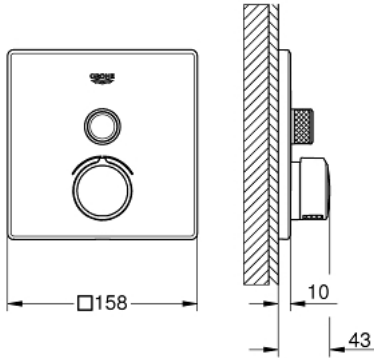

• طلاء كروم GROHE LongLife

• من GROHE EcoJoy إلى تدفق كامل

• GROHE SmartControl لضغط للتشغيل/الإيقاف، أدر لتعديل المقدار

• exchangeable symbols

• cartridge for temperature mixing

• without roughing-in set 35 600/35 604 (please order separately) •

• اداء التدفق: المخرج B = 27 لتر/دقيقة، المخرج C = 27 لتر/دقيقة

SMARTCONTROL 29 147 000 خلاط مخفي بصمام واحد

قطع الغيار:

- 1: لوح تحميل (48362000 رقم الطلب:-)
 - 2: مقبض (46990000 رقم الطلب:-)
 - 3: غطاء متقوب من المنتصف (46994000 رقم الطلب:-)
 - 4: زر يعمل بالضغط (48361000 رقم الطلب:-)
 - 4.1: pushbutton (14077000 رقم الطلب:-)
 - 5: خرطوشة (48359000 رقم الطلب:-)
 - 5.1: محور دوران (49088000 رقم الطلب:-)
 - 6: خرطوشة (46989000 رقم الطلب:-)
 - 7: صمام مانع للإرجاع (49085000 رقم الطلب:-)
 - 8: عازل (48360000 رقم الطلب:-)
 - 9: موسع مقبض* (49059000 رقم الطلب:-)
 - 10: سدادات خدمة* (14053000M رقم الطلب:-)
 - 11: طقم تمديد عام لخلاطات المقبض فردي، 25 ملم* (14048000 رقم الطلب:-)
- * إكسسوارات اختيارية*