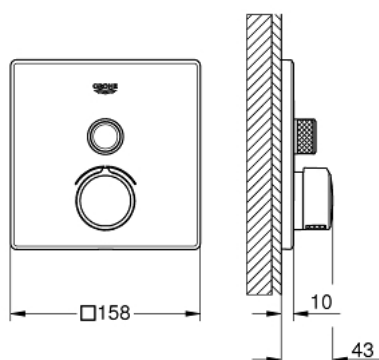

### DESCRIPTION DU PRODUIT

- à associer avec GROHE Rapido SmartBox (35 604)
- Rosace murale en métal avec GROHE FastFixation, ajustable rétroactivement de 6°
- GROHE LongLife finition durable
- bouton poussoir SmartControl pour ON-OFF, tourner pour régler le débit
- pictogrammes échangeables
- cartouche pour mitiger et ajuster la température
- livré sans corps encastré 35 604 (à commander séparément)
- sortie B = 27 l/min, sortie C = 27 l/min

### PIÈCES DE RECHANGE

- 1: Plaque de montage (Numéro de commande 48362000)
  - 2: Tête complète (Numéro de commande 46990000)
  - 3: Rosace (Numéro de commande 46994000)
  - 4: Commande pour WC bouton-poussoir (Numéro de commande 48361000)
  - 4.1: touche (Numéro de commande 14077000)
  - 5: Cartouche (Numéro de commande 48359000)
  - 5.1: Set Axe Guide coupe S/Stop SmrtCtrl (Numéro de commande 49088000)
  - 6: Cartouche (Numéro de commande 46989000)
  - 7: Clapet anti-retour (Numéro de commande 49085000)
  - 8: Joint (Numéro de commande 48360000)
  - 9: Clef (Numéro de commande 49059000)\*
  - 10: Boutons de service (Numéro de commande 1405300M)\*
  - 11: Extension universelle pour mitigeurs mécaniques - 25 mm (Numéro de commande 14048000)\*
- \* Accessoires en option