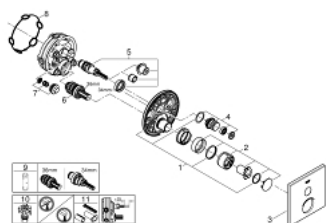

### DESCRIPTION DU PRODUIT

- à associer avec GROHE Rapido SmartBox (35 604)
- Rosace murale en métal avec GROHE FastFixation, ajustable rétroactivement de 6°
- GROHE LongLife finition durable
- bouton poussoir SmartControl pour ON-OFF, tourner pour régler le débit
- pictogrammes échangeables
- cartouche pour mitiger et ajuster la température
- livré sans corps encastré 35 604 (à commander séparément)
- sortie B = 27 l/min, sortie C = 27 l/min

### PIÈCES DE RECHANGE

- 1: Plaque de montage (Numéro de commande 48362000)
  - 2: Tête complète (Numéro de commande 46990000)
  - 3: Rosace (Numéro de commande 46994000)
  - 4: Commande pour WC bouton-poussoir (Numéro de commande 48361000)
  - 4.1: touche (Numéro de commande 14077000)
  - 5: Cartouche (Numéro de commande 48359000)
  - 5.1: Set Axe Guide coupe S/Stop SmrtCtrl (Numéro de commande 49088000)
  - 6: Cartouche (Numéro de commande 46989000)
  - 7: Clapet anti-retour (Numéro de commande 49085000)
  - 8: Joint (Numéro de commande 48360000)
  - 9: Clef (Numéro de commande 49059000)\*
  - 10: Boutons de service (Numéro de commande 1405300M)\*
  - 11: Extension universelle pour mitigeurs mécaniques - 25 mm (Numéro de commande 14048000)\*
- \* Accessoires en option