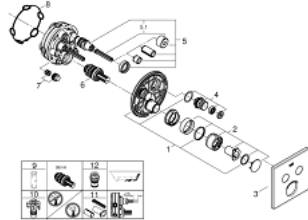

• without roughing-in set 35 600/35 604 (please order separately)

لتر/دقيقة

• أداء التدفق: المخرج B = 23 لتر/دقيقة المخرج C = 25 لتر/دقيقة المخرج B+C = 27

SMARTCONTROL 29 148 000 خلاط مخفي بصمامين

قطع الغيار:

1: لوح تحميل (48363000 رقم الطلب:-)

2: مقبض (46990000 رقم الطلب:-)

3: غطاء متقوب من المنتصف (46995000 رقم الطلب:-)

4: زر يعمل بالضغط (48361000 رقم الطلب:-)

4.1: pushbutton (14077000 رقم الطلب:-)

5: خرطوشة (48359000 رقم الطلب:-)