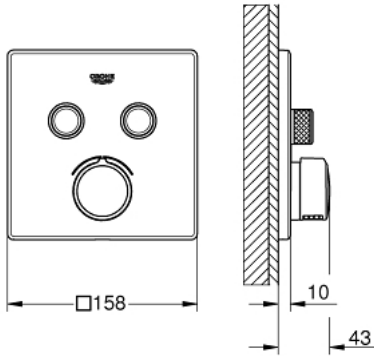

SMARTCONTROL 29 148 000 خلاط مخفي بصمامين

وصف المنتج

trim set for GROHE Rapido SmartBox (35 600/35 604) •

تركيب مغطى، قابل للتعديل عكسيًا براووية 6 درجة

• شمسة جدارية معدنية مع GROHE QuickFix (شمسة وعازل عمود بغطاء،

• without roughing-in set 35 600/35 604 (please order separately)

لتر/دقيقة

• أداء التدفق: المخرج B = 23 لتر/دقيقة المخرج C = 25 لتر/دقيقة المخرج B+C = 27

SMARTCONTROL 29 148 000 خلاط مخفي بصمامين

قطع الغيار: