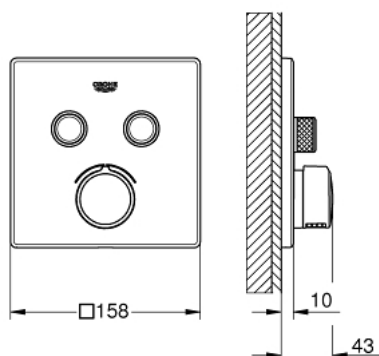

29 148 000 SMARTCONTROL MITIGEUR ENCASTRÉ 2 SORTIES

DESCRIPTION DU PRODUIT

- à associer avec GROHE Rapido SmartBox (35 604)
- Rosace murale en métal avec GROHE FastFixation, ajustable rétroactivement de 6°
- GROHE LongLife finition durable
- bouton poussoir SmartControl pour ON-OFF, tourner pour régler le débit
- pictogrammes échangeables
- cartouche pour mitiger et ajuster la température
- sorties multiples pouvant être utilisées simultanément
- livré sans corps encastré 35 604 (à commander séparément)

- sortie B = 23 l/min, sortie C = 25 l/min, sortie B+C = 27 l/min

29 148 000 SMARTCONTROL MITIGEUR ENCASTRÉ 2 SORTIES

PIÈCES DE RECHANGE

- 1: Plaque de montage (Numéro de commande 48363000)
- 2: Tête complète (Numéro de commande 46990000)
- 3: Rosace (Numéro de commande 46995000)
- 4: Commande pour WC bouton-poussoir (Numéro de commande 48361000)
- 4.1: touche (Numéro de commande 14077000)
- 5: Cartouche (Numéro de commande 48359000)
- 5.1: Set Axe Guide coupe S/Stop SmrtCtrl (Numéro de commande 49088000)
- 6: Cartouche (Numéro de commande 46989000)
- 7: clapet de non-retour (Numéro de commande 47979000)
- 8: Joint (Numéro de commande 48360000)
- 9: Clef (Numéro de commande 49059000)*
- 10: Boutons de service (Numéro de commande 1405300M)*
- 11: Extension universelle pour mitigeurs mécaniques - 25 mm (Numéro de commande 14048000)*
- 12: Dispositif de sécurité (selon DIN EN 1717) (Numéro de commande 14055000)*