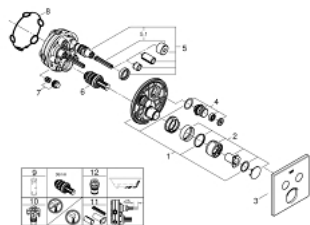

29 148 000 SMARTCONTROL MITIGEUR ENCASTRÉ 2 SORTIES

DESCRIPTION DU PRODUIT

- à associer avec GROHE Rapido SmartBox (35 604)
- Rosace murale en métal avec GROHE FastFixation, ajustable rétroactivement de 6°
- GROHE LongLife finition durable
- bouton poussoir SmartControl pour ON-OFF, tourner pour régler le débit
- pictogrammes échangeables
- cartouche pour mitiger et ajuster la température
- sorties multiples pouvant être utilisées simultanément
- livré sans corps encastré 35 604 (à commander séparément)

- sortie B = 23 l/min, sortie C = 25 l/min, sortie B+C = 27 l/min

29 148 000 SMARTCONTROL MITIGEUR ENCASTRÉ 2 SORTIES

PIÈCES DE RECHANGE

- 1: Plaque de montage (Numéro de commande 48363000)
- 2: Tête complète (Numéro de commande 46990000)
- 3: Rosace (Numéro de commande 46995000)
- 4: Commande pour WC bouton-poussoir (Numéro de commande 48361000)
- 4.1: touche (Numéro de commande 14077000)
- 5: Cartouche (Numéro de commande 48359000)
- 5.1: Set Axe Guide coupe S/Stop SmrtCtrl (Numéro de commande 49088000)
- 6: Cartouche (Numéro de commande 46989000)
- 7: clapet de non-retour (Numéro de commande 47979000)
- 8: Joint (Numéro de commande 48360000)
- 9: Clef (Numéro de commande 49059000)*
- 10: Boutons de service (Numéro de commande 1405300M)*
- 11: Extension universelle pour mitigeurs mécaniques - 25 mm (Numéro de commande 14048000)*
- 12: Dispositif de sécurité (selon DIN EN 1717) (Numéro de commande 14055000)*