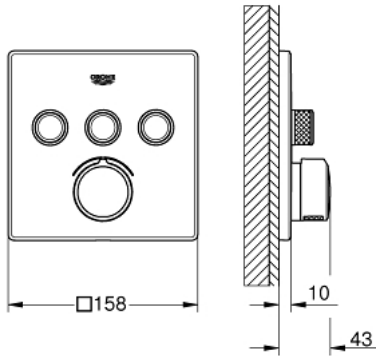

SMARTCONTROL 29 149 000 خلاط مخفي بثلاث صمامات

وصف المنتج

trim set for GROHE Rapido SmartBox (35 600/35 604) •

تركيب مغطى، قابل للتعديل عكسيًا براوية 6 درجة

• شمسة جدارية معدنية مع GROHE QuickFix (شمسة وعازل عمود بغطاء،

• without roughing-in set 35 600/35 604 (please order separately)

• لتر/دقيقة A + B + C = 34

• لتر/دقيقة المخرج A + B = 31

• أداء التدفق: المخرج A = 22 لتر/دقيقة المخرج B = 26 لتر/دقيقة المخرج C = 22

SMARTCONTROL 29 149 000 خلاط مخفي بثلاث صمامات

قطع الغيار:

1: لوح تحميل (48362000 رقم الطلب:-)

2: مقبض (46990000 رقم الطلب:-)

3: غطاء متقوب من المنتصف (46996000 رقم الطلب:-)

4: زر يعمل بالضغط (48361000 رقم الطلب:-)

4.1: pushbutton (14077000 رقم الطلب:-)