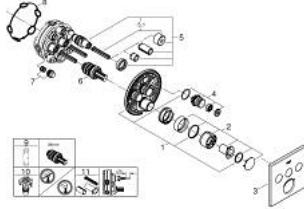

• without roughing-in set 35 600/35 604 (please order separately)

• لتر/دقيقة A + B + C = 34

• لتر/دقيقة المخرج A + B = 31

• أداء التدفق: المخرج A = 22 لتر/دقيقة المخرج B = 26 لتر/دقيقة المخرج C = 22

SMARTCONTROL 29 149 000 خلاط مخفي بثلاث صمامات

قطع الغيار:

1: لوح تحميل (48362000 رقم الطلب:-)

2: مقبض (46990000 رقم الطلب:-)

3: غطاء متقوب من المنتصف (46996000 رقم الطلب:-)

4: زر يعمل بالضغط (48361000 رقم الطلب:-)

4.1: pushbutton (14077000 رقم الطلب:-)