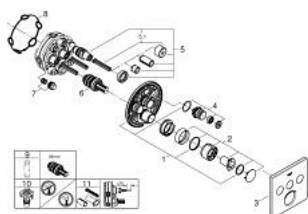

29 149 000 SMARTCONTROL MITIGEUR ENCASTRÉ 3 SORTIES

DESCRIPTION DU PRODUIT

- à associer avec GROHE Rapido SmartBox (35 604)
 - Rosace murale en métal avec GROHE FastFixation, ajustable rétroactivement de 6°
 - GROHE LongLife finition durable
 - bouton poussoir SmartControl pour ON-OFF, tourner pour régler le débit
 - pictogrammes échangeables
 - cartouche pour mitiger et ajuster la température
 - sorties multiples pouvant être utilisées simultanément
 - livré sans corps encastré 35 604 (à commander séparément)
-
- sortie A = 22 l/min, sortie B = 26 l/min, sortie C = 22 l/min, sortie A+B = 31 l/min, sortie A+B+C = 34 l/min

29 149 000 SMARTCONTROL MITIGEUR ENCASTRÉ 3 SORTIES

PIÈCES DE RECHANGE

- 1: Plaque de montage (Numéro de commande 48362000)
 - 2: Tête complète (Numéro de commande 46990000)
 - 3: Rosace (Numéro de commande 46996000)
 - 4: Commande pour WC bouton-poussoir (Numéro de commande 48361000)
 - 4.1: touche (Numéro de commande 14077000)
 - 5: Cartouche (Numéro de commande 48359000)
 - 5.1: Set Axe Guide coupe S/Stop SmrtCtrl (Numéro de commande 49088000)
 - 6: Cartouche (Numéro de commande 46989000)
 - 7: clapet de non-retour (Numéro de commande 47979000)
 - 8: Joint (Numéro de commande 48360000)
 - 9: Clef (Numéro de commande 49059000)*
 - 10: Boutons de service (Numéro de commande 1405300M)*
 - 11: Extension universelle pour mitigeurs mécaniques - 25 mm (Numéro de commande 14048000)*
- * Accessoires en option