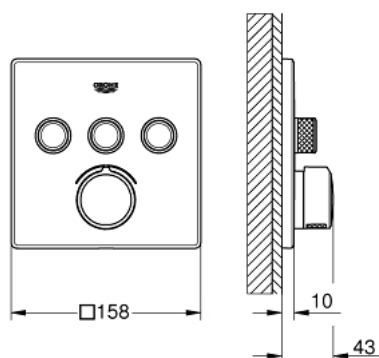

29 149 000 SMARTCONTROL MITIGEUR ENCASTRÉ 3 SORTIES

DESCRIPTION DU PRODUIT

- à associer avec GROHE Rapido SmartBox (35 604)
 - Rosace murale en métal avec GROHE FastFixation, ajustable rétroactivement de 6°
 - GROHE LongLife finition durable
 - bouton poussoir SmartControl pour ON-OFF, tourner pour régler le débit
 - pictogrammes échangeables
 - cartouche pour mitiger et ajuster la température
 - sorties multiples pouvant être utilisées simultanément
 - livré sans corps encastré 35 604 (à commander séparément)
-
- sortie A = 22 l/min, sortie B = 26 l/min, sortie C = 22 l/min, sortie A+B = 31 l/min, sortie A+B+C = 34 l/min

29 149 000 SMARTCONTROL MITIGEUR ENCASTRÉ 3 SORTIES

PIÈCES DE RECHANGE

- 1: Plaque de montage (Numéro de commande 48362000)
 - 2: Tête complète (Numéro de commande 46990000)
 - 3: Rosace (Numéro de commande 46996000)
 - 4: Commande pour WC bouton-poussoir (Numéro de commande 48361000)
 - 4.1: touche (Numéro de commande 14077000)
 - 5: Cartouche (Numéro de commande 48359000)
 - 5.1: Set Axe Guide coupe S/Stop SmrtCtrl (Numéro de commande 49088000)
 - 6: Cartouche (Numéro de commande 46989000)
 - 7: clapet de non-retour (Numéro de commande 47979000)
 - 8: Joint (Numéro de commande 48360000)
 - 9: Clef (Numéro de commande 49059000)*
 - 10: Boutons de service (Numéro de commande 1405300M)*
 - 11: Extension universelle pour mitigeurs mécaniques - 25 mm (Numéro de commande 14048000)*
- * Accessoires en option