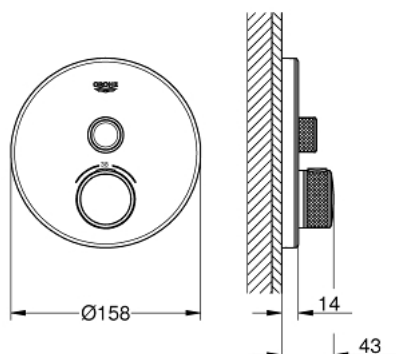

### DESCRIPTION DU PRODUIT

- à associer avec GROHE Rapido SmartBox (35 604)
- Rosace murale en métal avec GROHE FastFixation, ajustable rétroactivement de 6°
- finition GROHE LongLife
- bouton poussoir SmartControl pour ON-OFF, tourner pour régler le débit
- pictogrammes échangeables
- GROHE TurboStat régulation thermostatique quasi-instantanée
- GROHE ProGrip avec surface moletée
- GROHE SafeStop butée à 38°C
- GROHE SafeStop Plus limiteur de température en option à 43°C ou 46°C inclus
- clapets anti-retour et filtres intégrés
- plaque de verre en moon white
- débit: sortie A = 34 l/min, sortie B/C = 29 l/min

### PIÈCES DE RECHANGE

- 1: Plaque de montage (Numéro de commande 48362000)
- 2: Poignée Thm cplte SmartCtrl encastré (Numéro de commande 49029000)
- 2.1: Plaque de couverture (Numéro de commande 1015030000)
- 2.2: adaptateur de poignée (Numéro de commande 1015059990)
- 3: Rosace (Numéro de commande 49031LS0)
- 4: Commande pour WC bouton-poussoir (Numéro de commande 48361000)
- 4.1: touche (Numéro de commande 14077000)
- 5: Cartouche (Numéro de commande 48359000)
- 5.1: Set Axe Guide coupe S/Stop SmrtCtrl (Numéro de commande 49088000)
- 6: Élément thermostatique compact 3/4" (Numéro de commande 49028000)
- 7: Clapet anti-retour (Numéro de commande 49085000)
- 8: Joint (Numéro de commande 48360000)
- 9: Clef (Numéro de commande 49059000)\*
- 10: Elmt thm 3/4" inversé SmartControl (Numéro de commande 49003000)\*
- 11: Boutons de service (Numéro de commande 1405300M)\*
- 12: Extension universelle pour mitigeurs mécaniques - 25 mm (Numéro de commande 14048000)\*