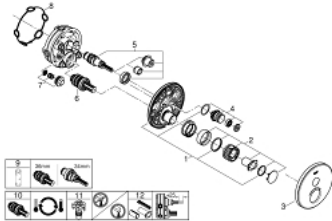

## 29 150 LS0 GROHTHERM SMARTCONTROL MÉLANGEUR THERMOSTATIQUE POUR INSTALLATION ENCASTRÉE 1 SORTIE

### DESCRIPTION DU PRODUIT

- à associer avec GROHE Rapido SmartBox (35 604)
- Rosace murale en métal avec GROHE FastFixation, ajustable rétroactivement de 6°
- finition GROHE LongLife
- bouton poussoir SmartControl pour ON-OFF, tourner pour régler le débit
- pictogrammes échangeables
- GROHE TurboStat régulation thermostatique quasi-instantanée
- GROHE ProGrip avec surface moletée
- GROHE SafeStop butée à 38°C
- GROHE SafeStop Plus limiteur de température en option à 43°C ou 46°C inclus
- clapets anti-retour et filtres intégrés
- plaque de verre en moon white
- débit: sortie A = 34 l/min, sortie B/C = 29 l/min

### PIÈCES DE RECHANGE

- 1: Plaque de montage (Numéro de commande 48362000)
- 2: Poignée Thm cplte SmartCtrl encastré (Numéro de commande 49029000)
- 2.1: Plaque de couverture (Numéro de commande 1015030000)
- 2.2: adaptateur de poignée (Numéro de commande 1015059990)
- 3: Rosace (Numéro de commande 49031LS0)
- 4: Commande pour WC bouton-poussoir (Numéro de commande 48361000)
- 4.1: touche (Numéro de commande 14077000)
- 5: Cartouche (Numéro de commande 48359000)
- 5.1: Set Axe Guide coupe S/Stop SmrtCtrl (Numéro de commande 49088000)
- 6: Élément thermostatique compact 3/4" (Numéro de commande 49028000)
- 7: Clapet anti-retour (Numéro de commande 49085000)
- 8: Joint (Numéro de commande 48360000)
- 9: Clef (Numéro de commande 49059000)\*
- 10: Elmt thm 3/4" inversé SmartControl (Numéro de commande 49003000)\*
- 11: Boutons de service (Numéro de commande 1405300M)\*
- 12: Extension universelle pour mitigeurs mécaniques - 25 mm (Numéro de commande 14048000)\*