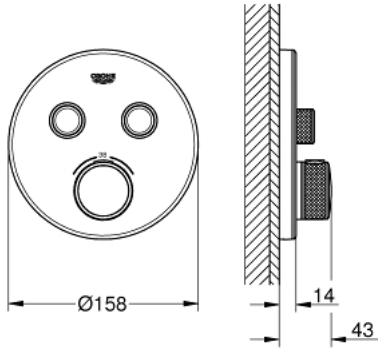

GROHTHERM SMARTCONTROL 29 151 LS0 ترموستات للتركيب المخفي بصماميين

وصف المنتج

• trim set for GROHE Rapido SmartBox (35 600/35 604) •

• تركيب مغطى، قابل للتعديل عكسياً براوبة 6 درجة

• شمسة جدارية معدنية مع GROHE QuickFix (شمسة وعازل عمود بغطاء،

• without roughing-in set 35 600/35 604 (please order separately)

• لتر/دقيقة

• أداء التدفق: المخرج B = 24 لتر/دقيقة المخرج C = 26 لتر/دقيقة المخرج B+C = 29

GROHTHERM SMARTCONTROL 29 151 LS0 ترموستات للتركيب المخفي بصماميين

قطع الغيار:

- 1: لوح تحميل (48363000 رقم الطلب:-)
- 2: مقبض تحكم في درجة الحرارة (49029000 رقم الطلب:-)
 - 2.1: غطاء تغطية (1015030000 رقم الطلب:-)
 - 2.2: handle adaptor (1015059990 رقم الطلب:-)
- 3: غطاء منقوب من المنتصف (49033LS0 رقم الطلب:-)
- 4: زر يعمل بالضغط (48361000 رقم الطلب:-)
 - 4.1: pushbutton (14077000 رقم الطلب:-)
- 5: خرطوشة (48359000 رقم الطلب:-)
 - 5.1: محور دوران (49088000 رقم الطلب:-)
- 6: قلب مضغوط ترموستاتي 3/4 بوصة (49028000 رقم الطلب:-)
- 7: صمامات مانعة للإرجاع (47979000 رقم الطلب:-)
- 8: عازل (48360000 رقم الطلب:-)
- 9: موسع مقبس* (49059000 رقم الطلب:-)
- 10: مجموعه حماية من الطرد الرجعي* (14055000 رقم الطلب:-) (EN1717)
- 11: قلب GROHE TurboStat 3/4 بوصة* (49003000 رقم الطلب:-)
- 12: سدادات خدمة* (1405300M رقم الطلب:-)
- 13: طقم تمديد عام لخلاطات المقبض فردي، 25 ملم* (14048000 رقم الطلب:-)