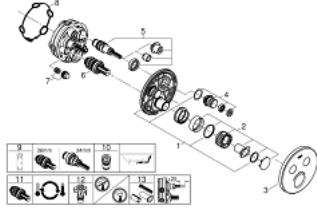

• زر أمان GROHE SafeStop عند 38 ° م

• محدد درجة الحرارة GROHE SafeStop Plus الاختياري عند 43 ° م أو 46 ° م مدرج

• صمامات لارجعية مدمجة وصفائيات للأتربة

• multiple outlets can be run simultaneously

• لوح تغطية من الزجاج الأكريليك بلون بيض القمر

• without roughing-in set 35 600/35 604 (please order separately)

• لتر/دقيقة

• أداء التدفق: المخرج B = 24 لتر/دقيقة المخرج C = 26 لتر/دقيقة المخرج B+C = 29

GROHTHERM SMARTCONTROL 29 151 LS0 ترموستات للتركيب المخفي بصماميين

قطع الغيار:

- 1: لوح تحميل (48363000 رقم الطلب:-)
- 2: مقبض تحكم في درجة الحرارة (49029000 رقم الطلب:-)
 - 2.1: غطاء تغطية (1015030000 رقم الطلب:-)
 - 2.2: handle adaptor (1015059990 رقم الطلب:-)
- 3: غطاء منقوب من المنتصف (49033LS0 رقم الطلب:-)
- 4: زر يعمل بالضغط (48361000 رقم الطلب:-)
 - 4.1: pushbutton (14077000 رقم الطلب:-)
- 5: خرطوشة (48359000 رقم الطلب:-)
 - 5.1: محور دوران (49088000 رقم الطلب:-)
- 6: قلب مضغوط ترموستاتي 3/4 بوصة (49028000 رقم الطلب:-)
- 7: صمامات مانعة للإرجاع (47979000 رقم الطلب:-)
- 8: عازل (48360000 رقم الطلب:-)
- 9: موسع مقبس* (49059000 رقم الطلب:-)
- 10: مجموعه حماية من الطرد الرجعي* (14055000 رقم الطلب:-) (EN1717)
- 11: قلب GROHE TurboStat 3/4 بوصة* (49003000 رقم الطلب:-)
- 12: سدادات خدمة* (1405300M رقم الطلب:-)
- 13: طقم تمديد عام لخلاطات المقبض فردي، 25 ملم* (14048000 رقم الطلب:-)