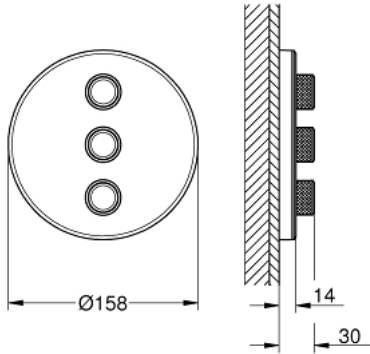

GROHTHERM SMARTCONTROL 29 152 LS0 مشذب التحكم في كمية المياه الثلاثية

وصف المنتج

GROHE Rapido SmartBox 35 600/35 604/35 601 •

تركيب مغطى، قابل للتعديل عكسيًا براوية 6 درجة

• شمسة جدارية معدنية مع GROHE QuickFix (شمسة وعازل عمود بغطاء،

• شمسة رفيعة بقياس 10 مم

• طلاء GROHE LongLife

• من GROHE EcoJoy إلى تدفق كامل

• GROHE SmartControl اضغط للتشغيل/الإيقاف، أدر لتعديل المقدار

• exchangeable symbols

• GROHE ProGrip بهيكل متعرج

• multiple outlets can be run simultaneously

• لوح تغطية من الزجاج الأكريليك بلون بياض القمر

• without roughing-in set 35 600/35 604 (please order separately)

• لتر/دقيقة D+E+A = 65 لتر/دقيقة

• أداء التدفق: المخرج D = 28 لتر/دقيقة المخرج E = 28 لتر/دقيقة المخرج A = 28

• مدرج أداة تقابل تدفق اختيارية للامتثال لمعيار CALGreen

GROHTHERM SMARTCONTROL 29 152 LS0 مشذب التحكم في كمية المياه الثلاثية

قطع الغيار:

1: زر يعمل بالضغط (رقم الطلب: 48361000)

1.1: pushbutton (رقم الطلب: 14077000)