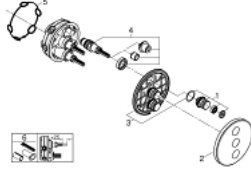

• لوح تغطية من الزجاج الأكريليك بلون بياض القمر

• without roughing-in set 35 600/35 604 (please order separately)

• لتر/دقيقة D+E+A = 65 لتر/دقيقة

• أداء التدفق: المخرج D = 28 لتر/دقيقة المخرج E = 28 لتر/دقيقة المخرج A = 28

• مدرج أداة تقابل تدفق اختيارية للامتثال لمعيار CALGreen

GROHTHERM SMARTCONTROL 29 152 LS0 مشذب التحكم في كمية المياه الثلاثية

قطع الغيار:

1: زر يعمل بالضغط (رقم الطلب: 48361000)

1.1: pushbutton (رقم الطلب: 14077000)